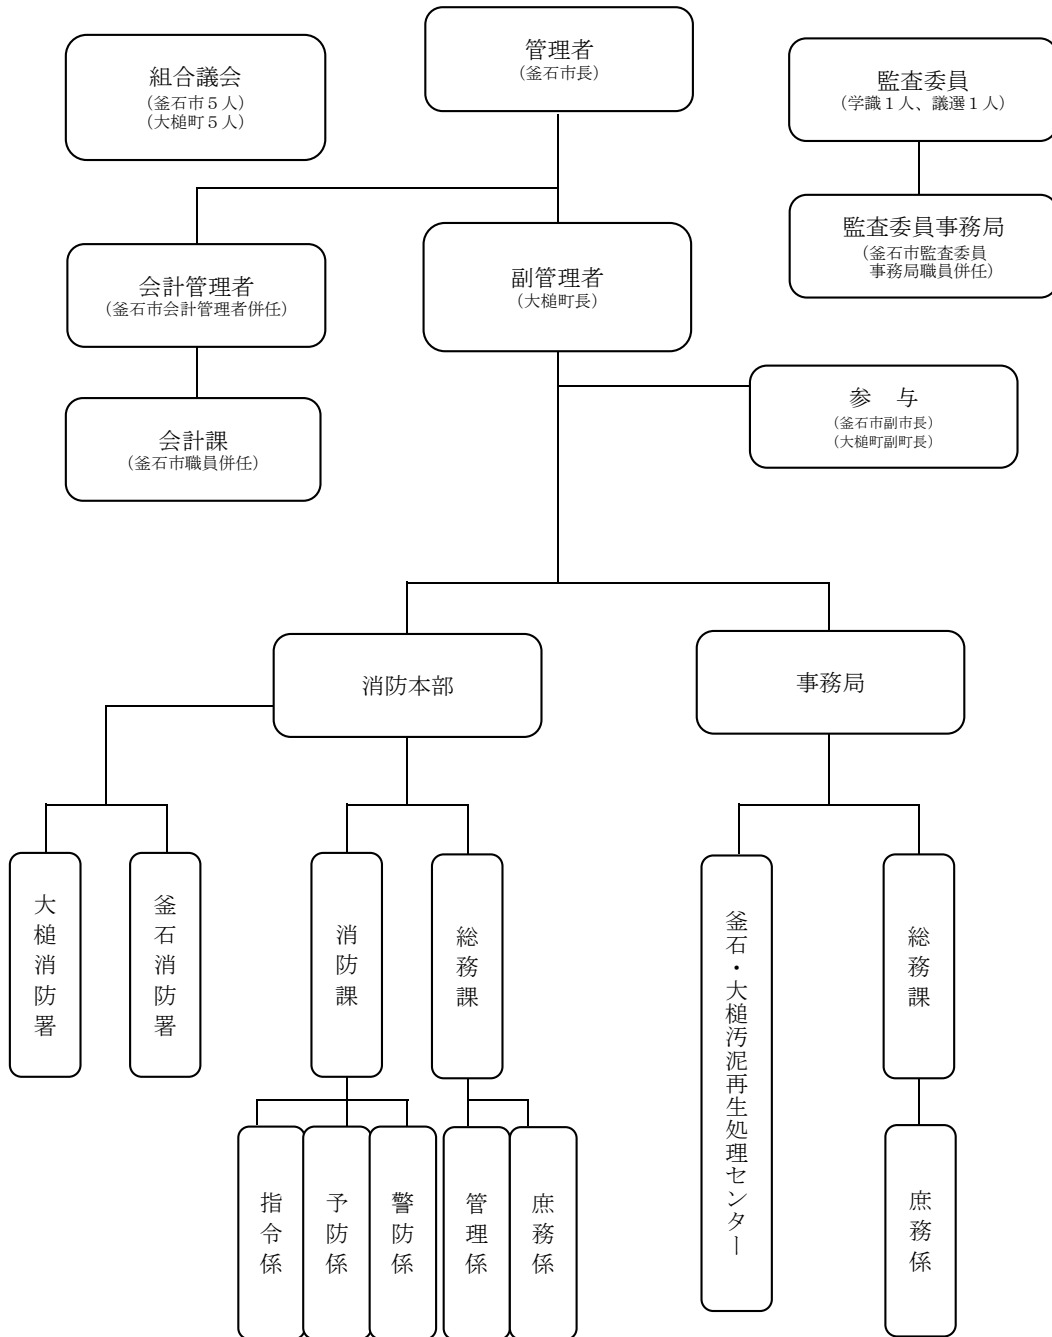

釜石大槌地区行政事務組合組織図

(令和5年4月1日現在)

職員の状況

項目	職員数	条例定数
事務局	4人	4人
消防本部	111人(うち再任用4人)	115人
計	115人(うち再任用4人)	119人