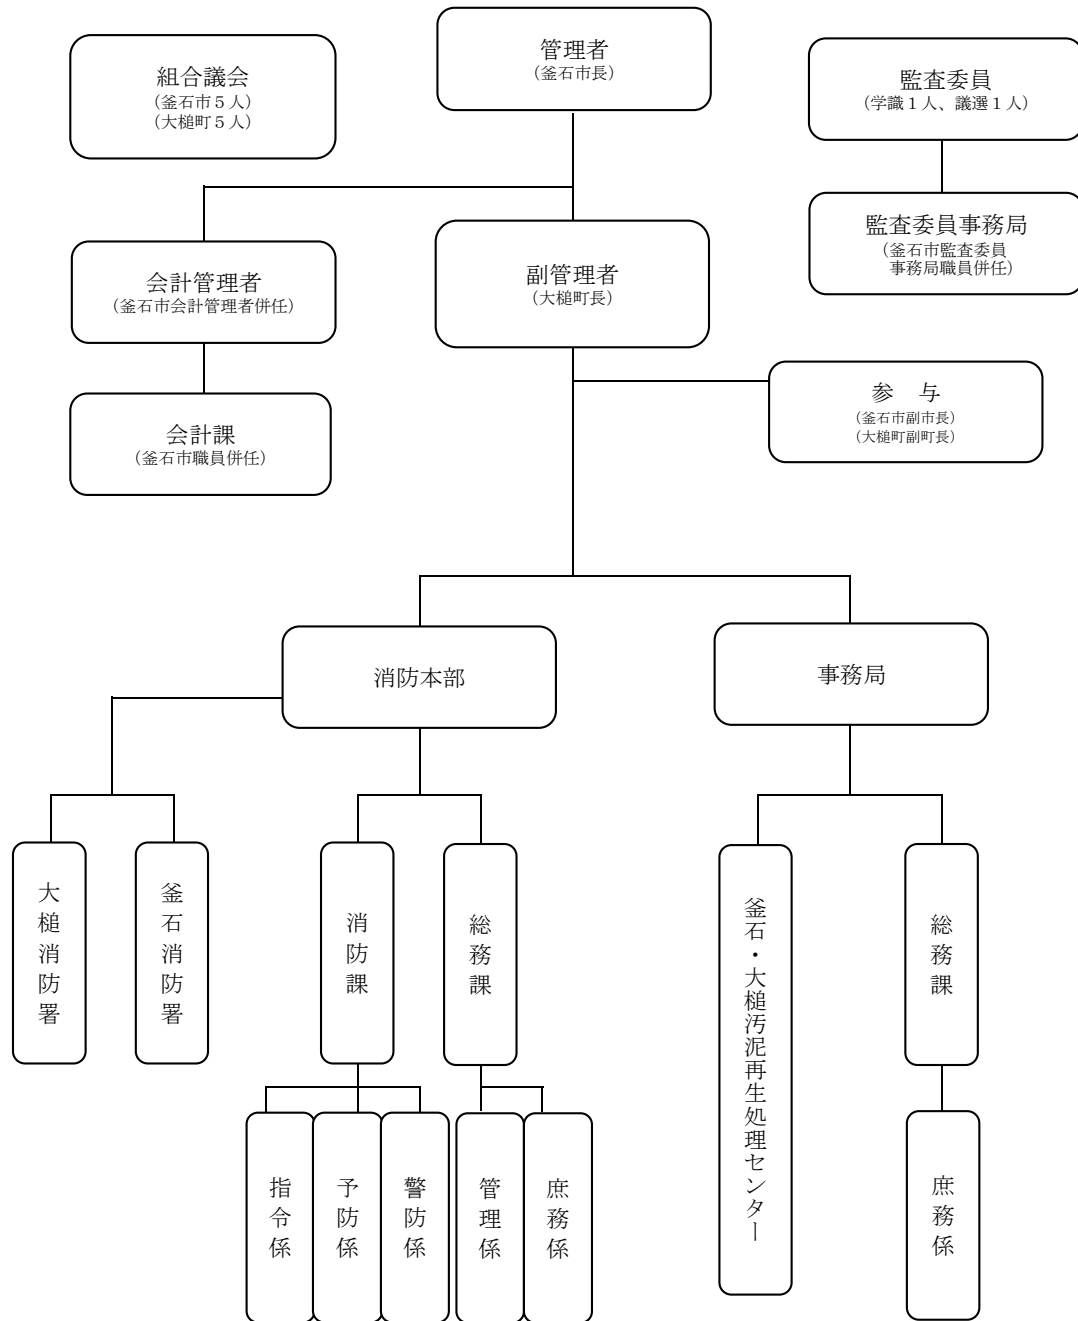

釜石大槌地区行政事務組合組織図

(令和2年4月1日現在)

職員の状況

項目	職員数	条例定数
事務局	4人	4人
消防本部	111人(うち再任用3人)	108人
計	115人(うち再任用3人)	112人