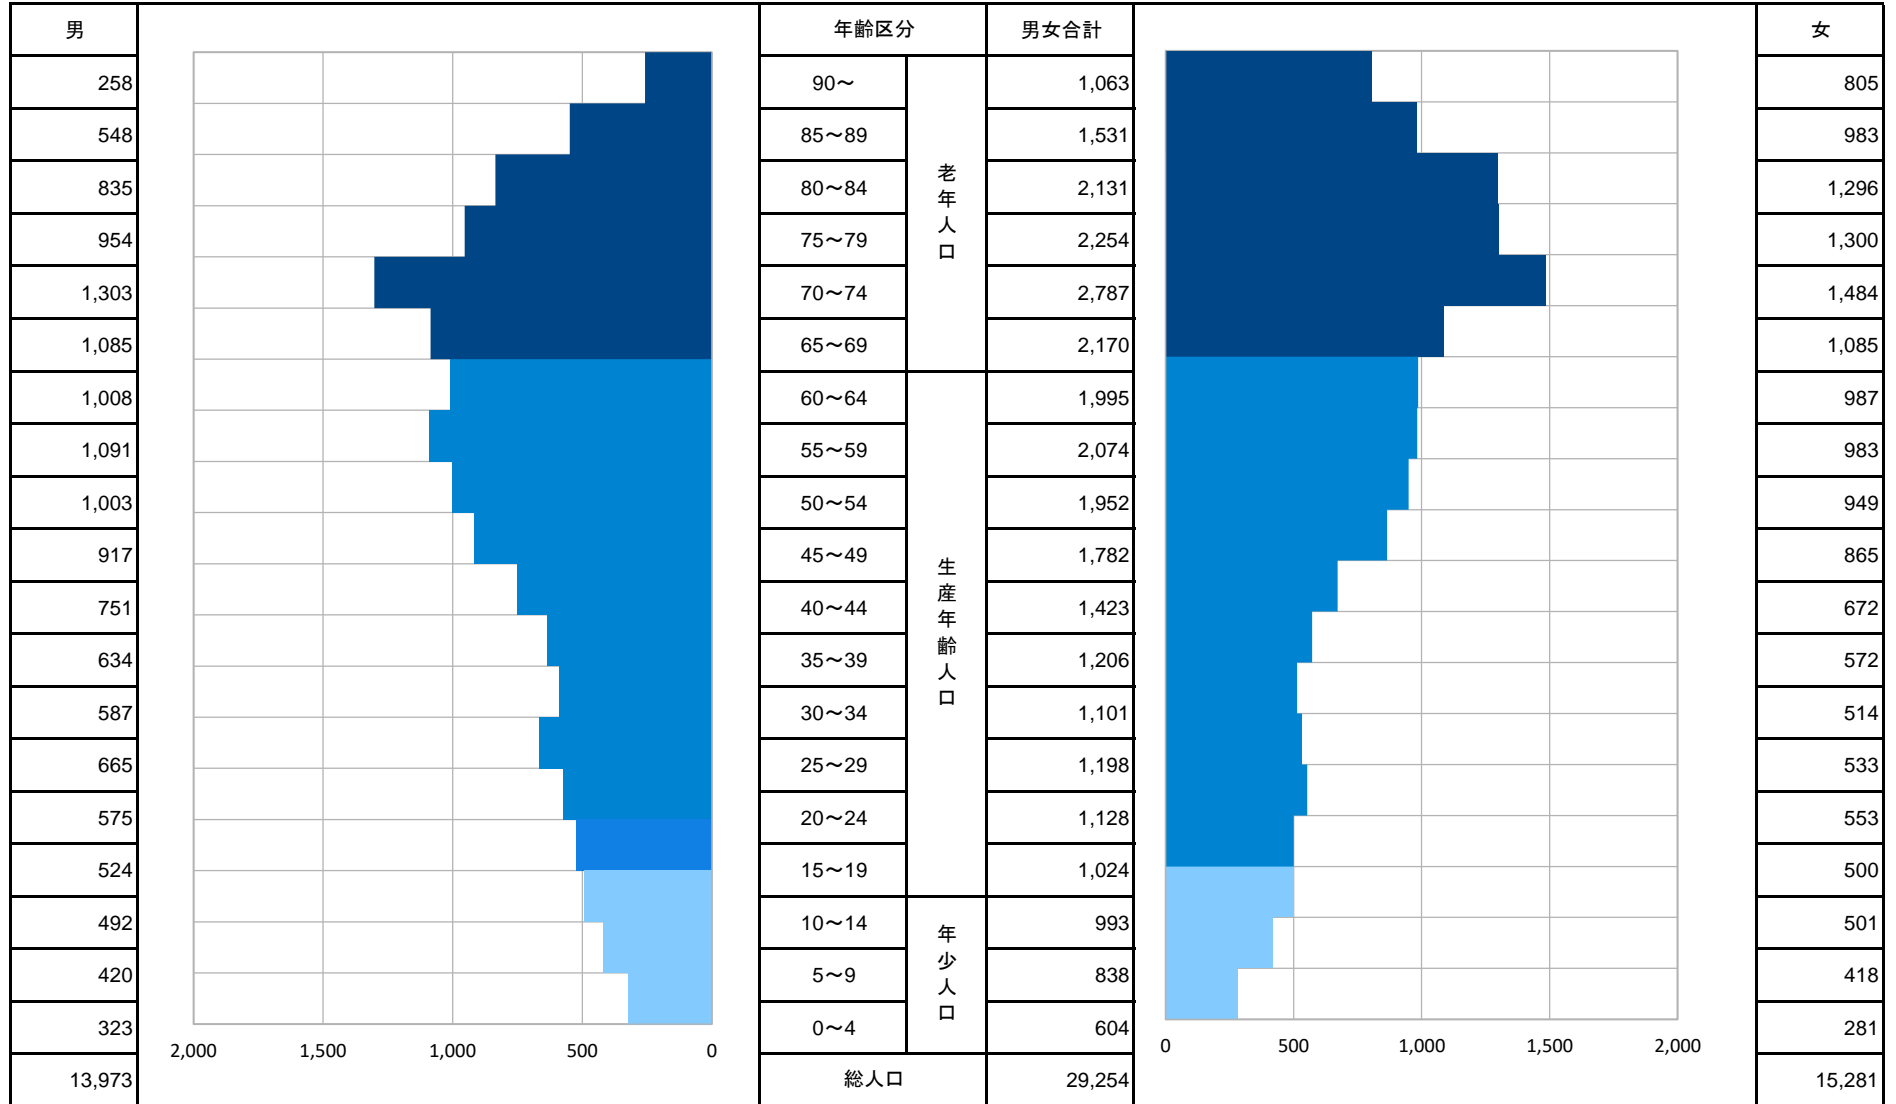

令和6年8月末現在

### 釜石市人口ピラミッド

令和6年9月2日 市民生活部市民課作成