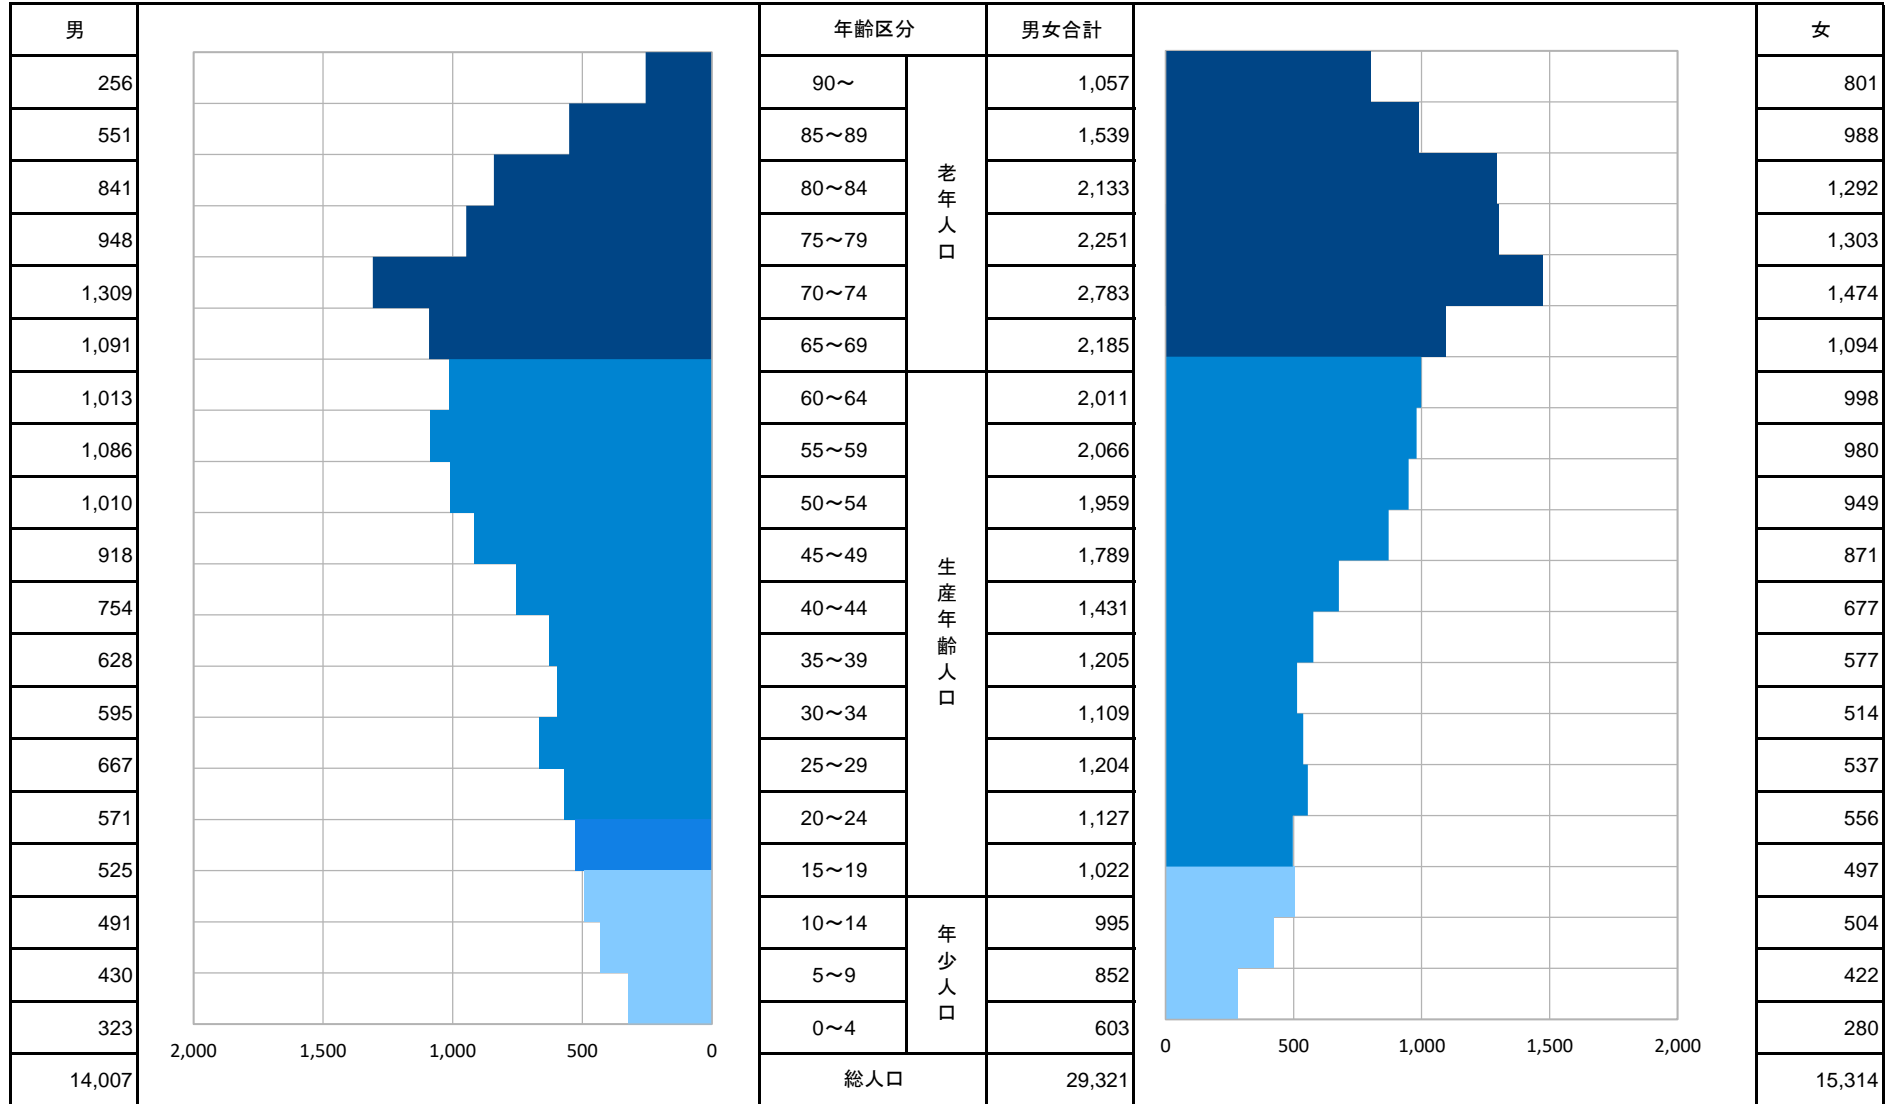

令和6年7月末現在

釜石市人口ピラミッド

令和6年8月1日 市民生活部市民課作成