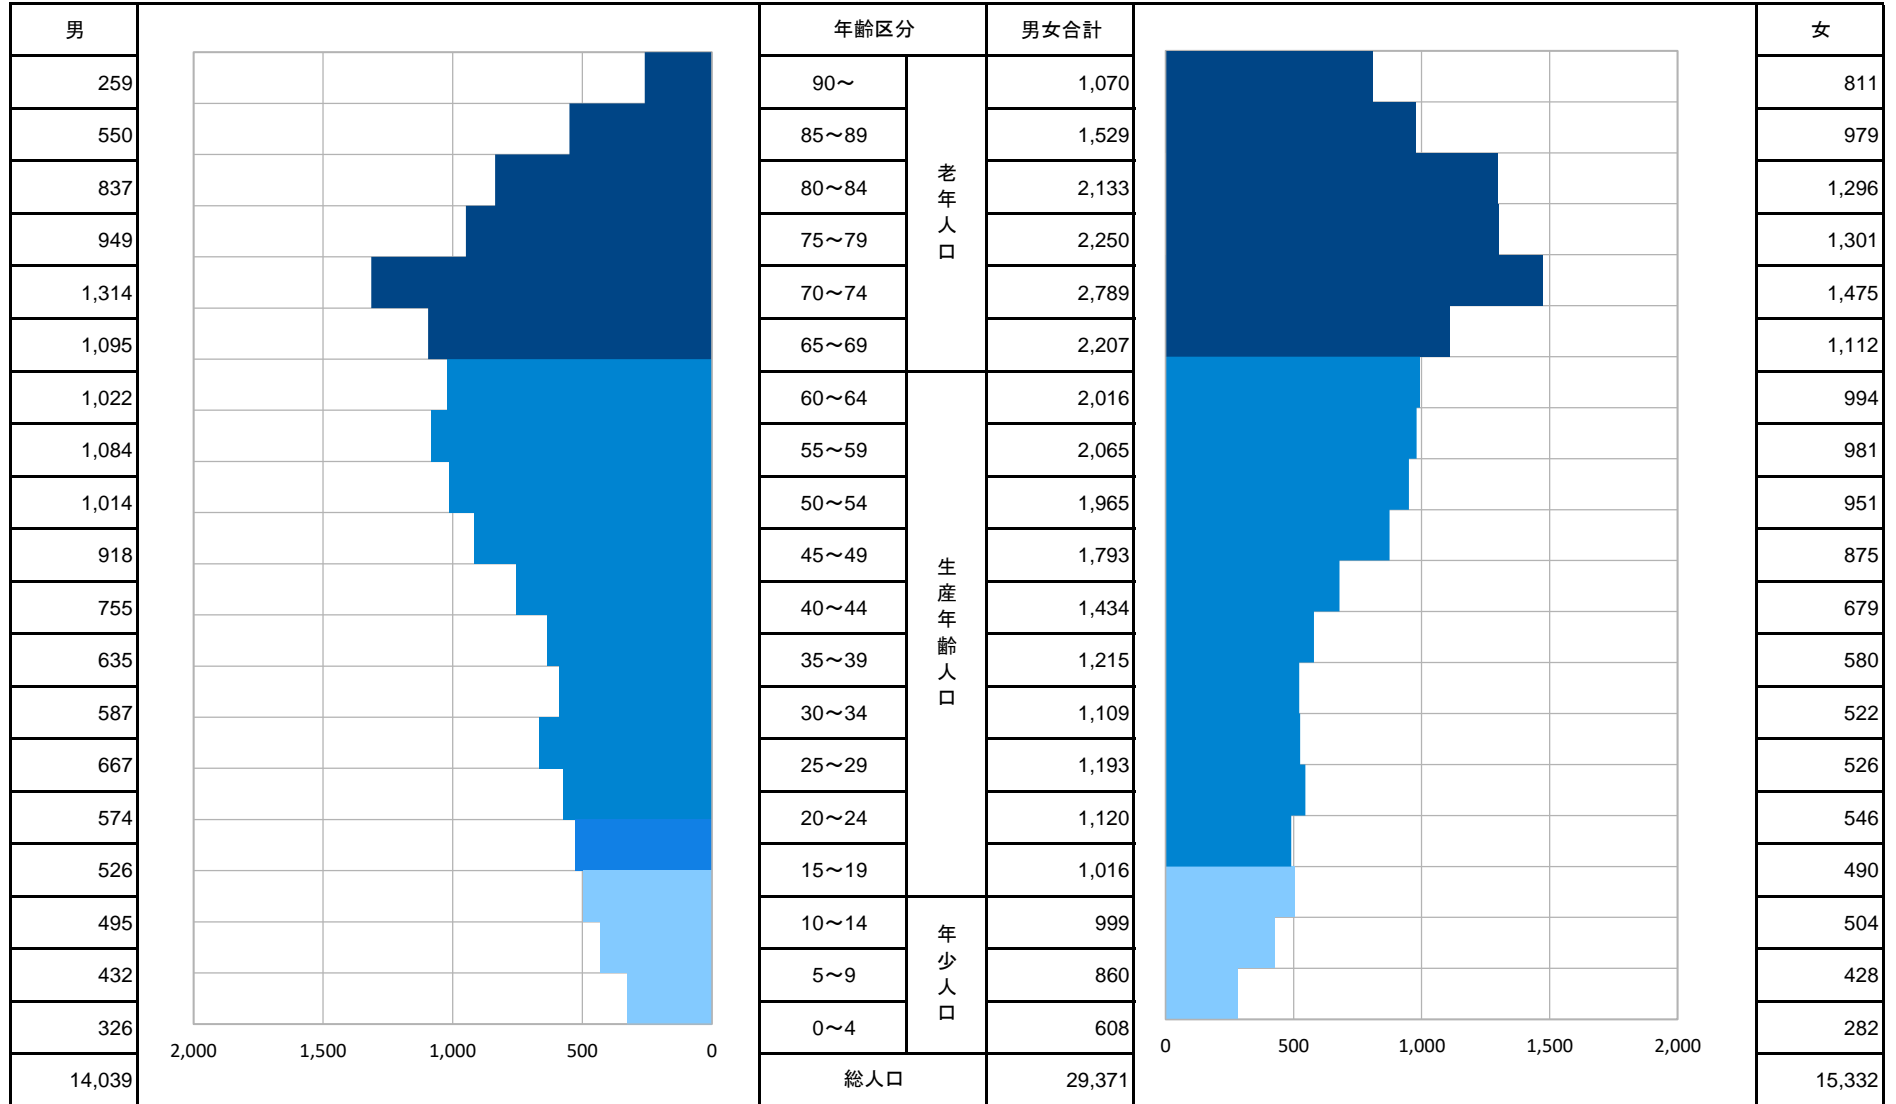

令和6年6月末現在

釜石市人口ピラミッド

令和6年7月1日 市民生活部市民課作成