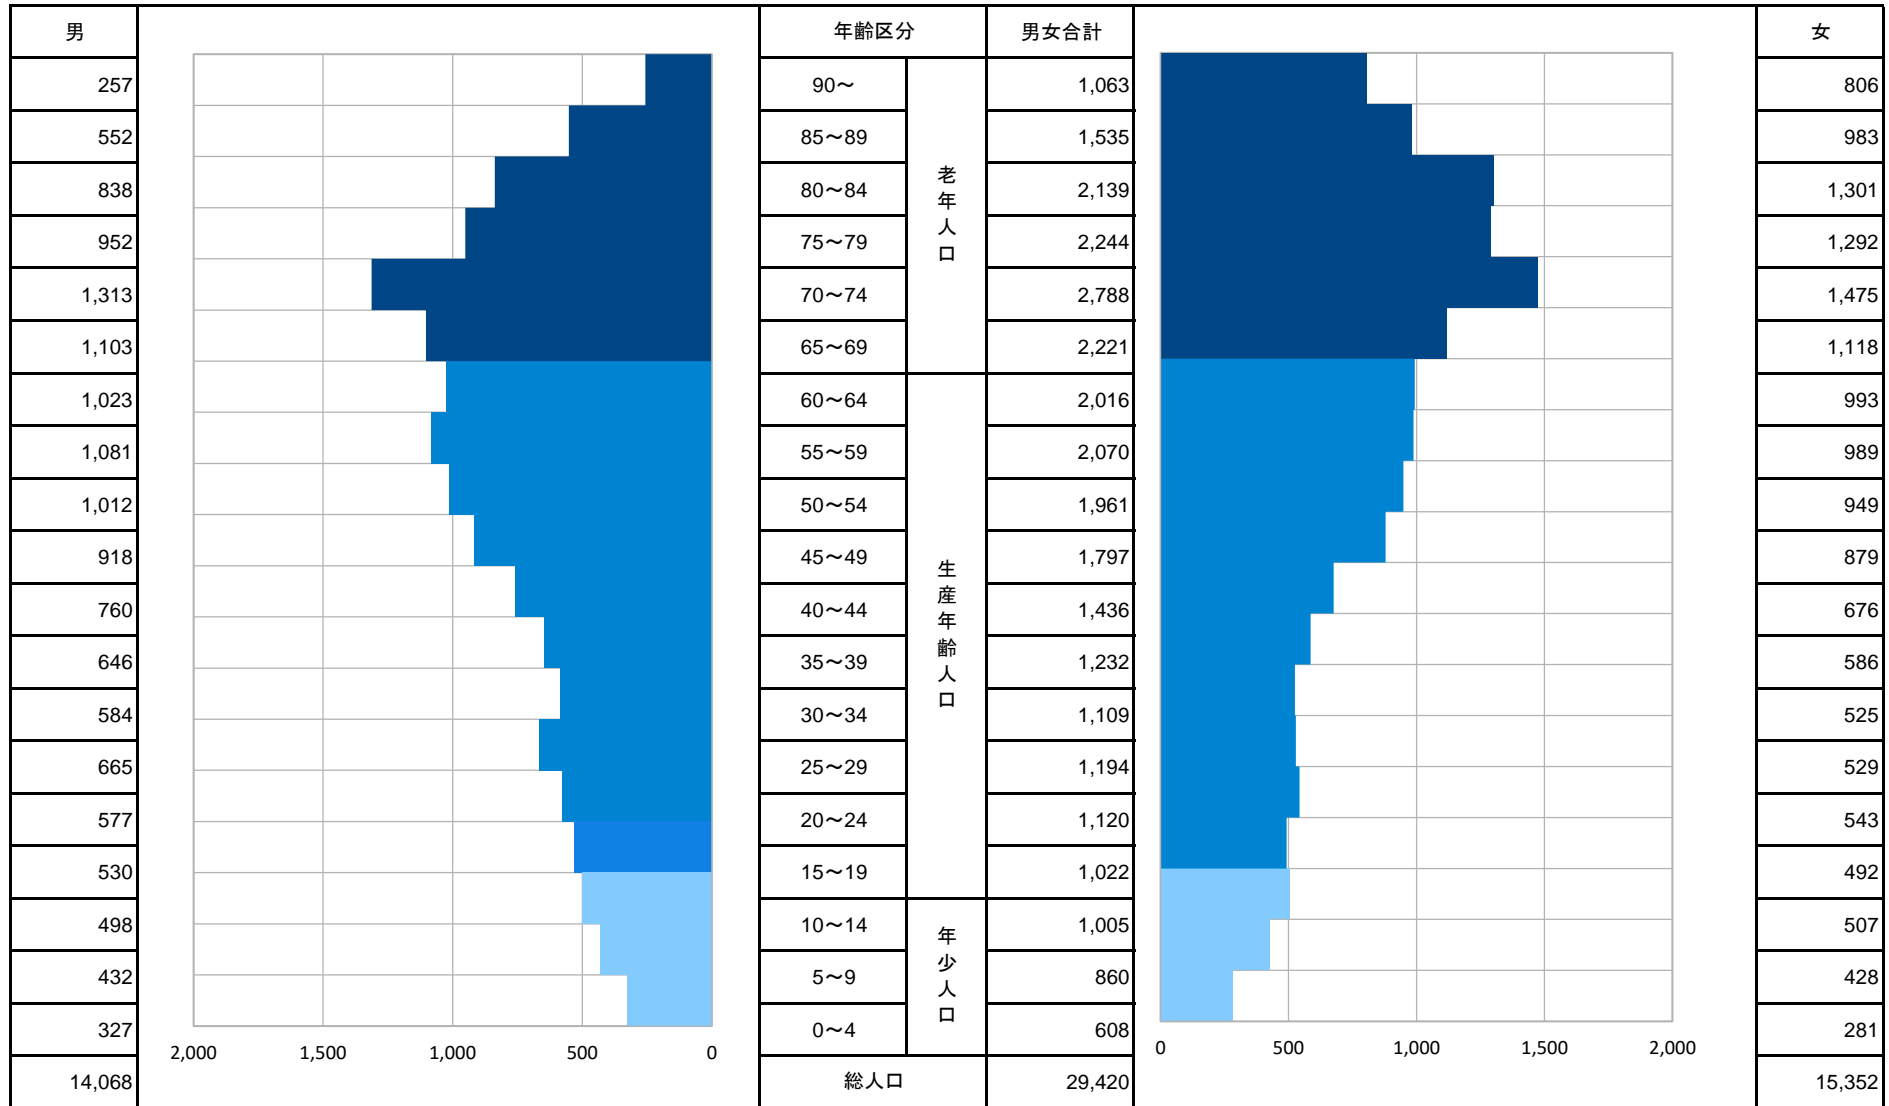

令和6年5月末現在

### 釜石市人口ピラミッド

令和6年6月3日 市民生活部市民課作成