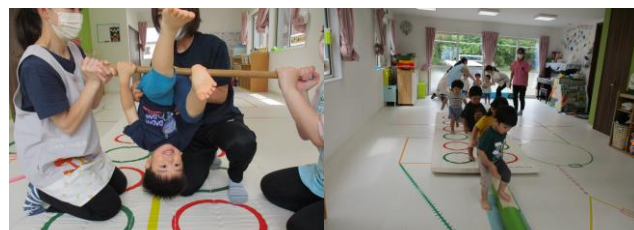

## 教育・保育施設紹介④ スクルドエンジェル保育園かまいし園

スクルドエンジェル保育園かまいし園は、0・1・2歳児を対象とした小規模保育施設です。

丁寧な言葉掛けと、子ども達一人一人との関わりを大切に、保護者の皆様が安心してお子様を預けられ、気軽に何でも相談できるような家庭的雰囲気を持った保育園を目指し、子ども達が毎日楽しく過ごせるような保育を心掛けております。

### <リトミック教室>

季節のお歌を歌ったり、リズム遊びをしたり、楽器に触れたりしています。

### <英語教室>

数字や色、動物など身近な英語に触れたり、音楽に合わせて体を動かしたりしています。

### <戸外遊び>

子ども達の大好きなお砂遊びです。暑い日には泥んこ遊びも楽しめます。