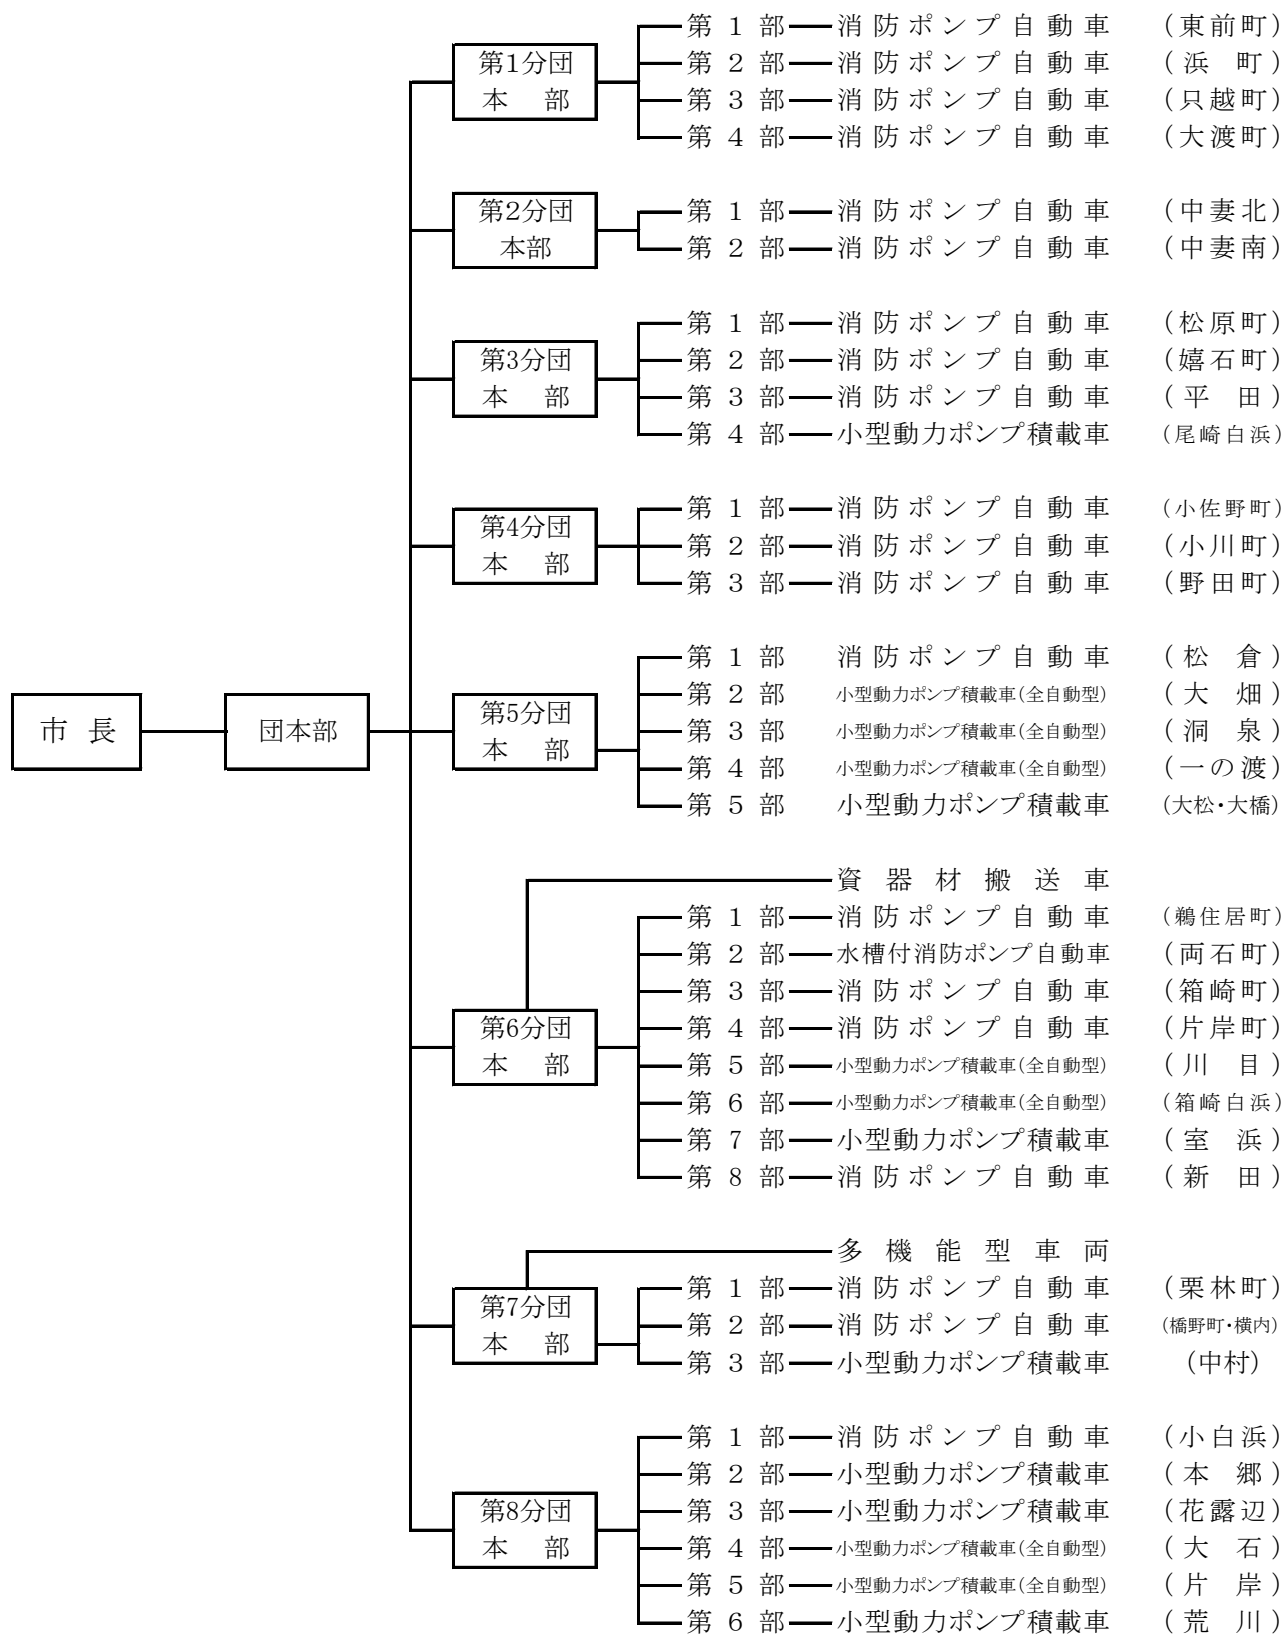

消防団の現況

1. 消防団の組織・機構図

2. 消防団員の定数及び実員数

(令和6年4月1日現在)

階級		団長	副団長	分団長	副分団長	部長	部長代理	班長	団員	機能別 団員	計
所属											
団本部	定員	1	3	3	1	1	1		40		50
	実員数	1	3	2	1	3 (2)				12 (3)	22 (5)
第1分団	定員			1	1	5	5	8	41		61
	実員数			1	1	5	4	13	34	2	60
第2分団	定員			1	1	3	3	4	25		37
	実員数			1	1	2	2	5	12	6	29 0
第3分団	定員			1	1	5	5	8	41		61
	実員数			1	1	5	4	13 (1)	19	15	58 (1)
第4分団	定員			1	1	4	4	6	33		49
	実員数			1	1	3	3	9	15 (1)	3	35 (1)
第5分団	定員			1	1	7	7	12	57		85
	実員数			1	1	8	5	9	14 (3)	7	45 (3)
第6分団	定員			1	1	9	9	16	74		110
	実員数			1	1	11	8	25	56	10	112
第7分団	定員			1	1	5	5	8	42		62
	実員数			1	1	5	3	11	37 (4)	25	83 (4)
第8分団	定員			1	1	7	7	12	57		85
	実員数			1	1	8	6	17	48	2	83
計	定員	1	3	11	9	46	46	74	410	0	600
	実員数	1	3	10	9	50 (2)	35	102 (1)	235 (8)	82 (3)	527 (14)

※()内は女性消防団員数