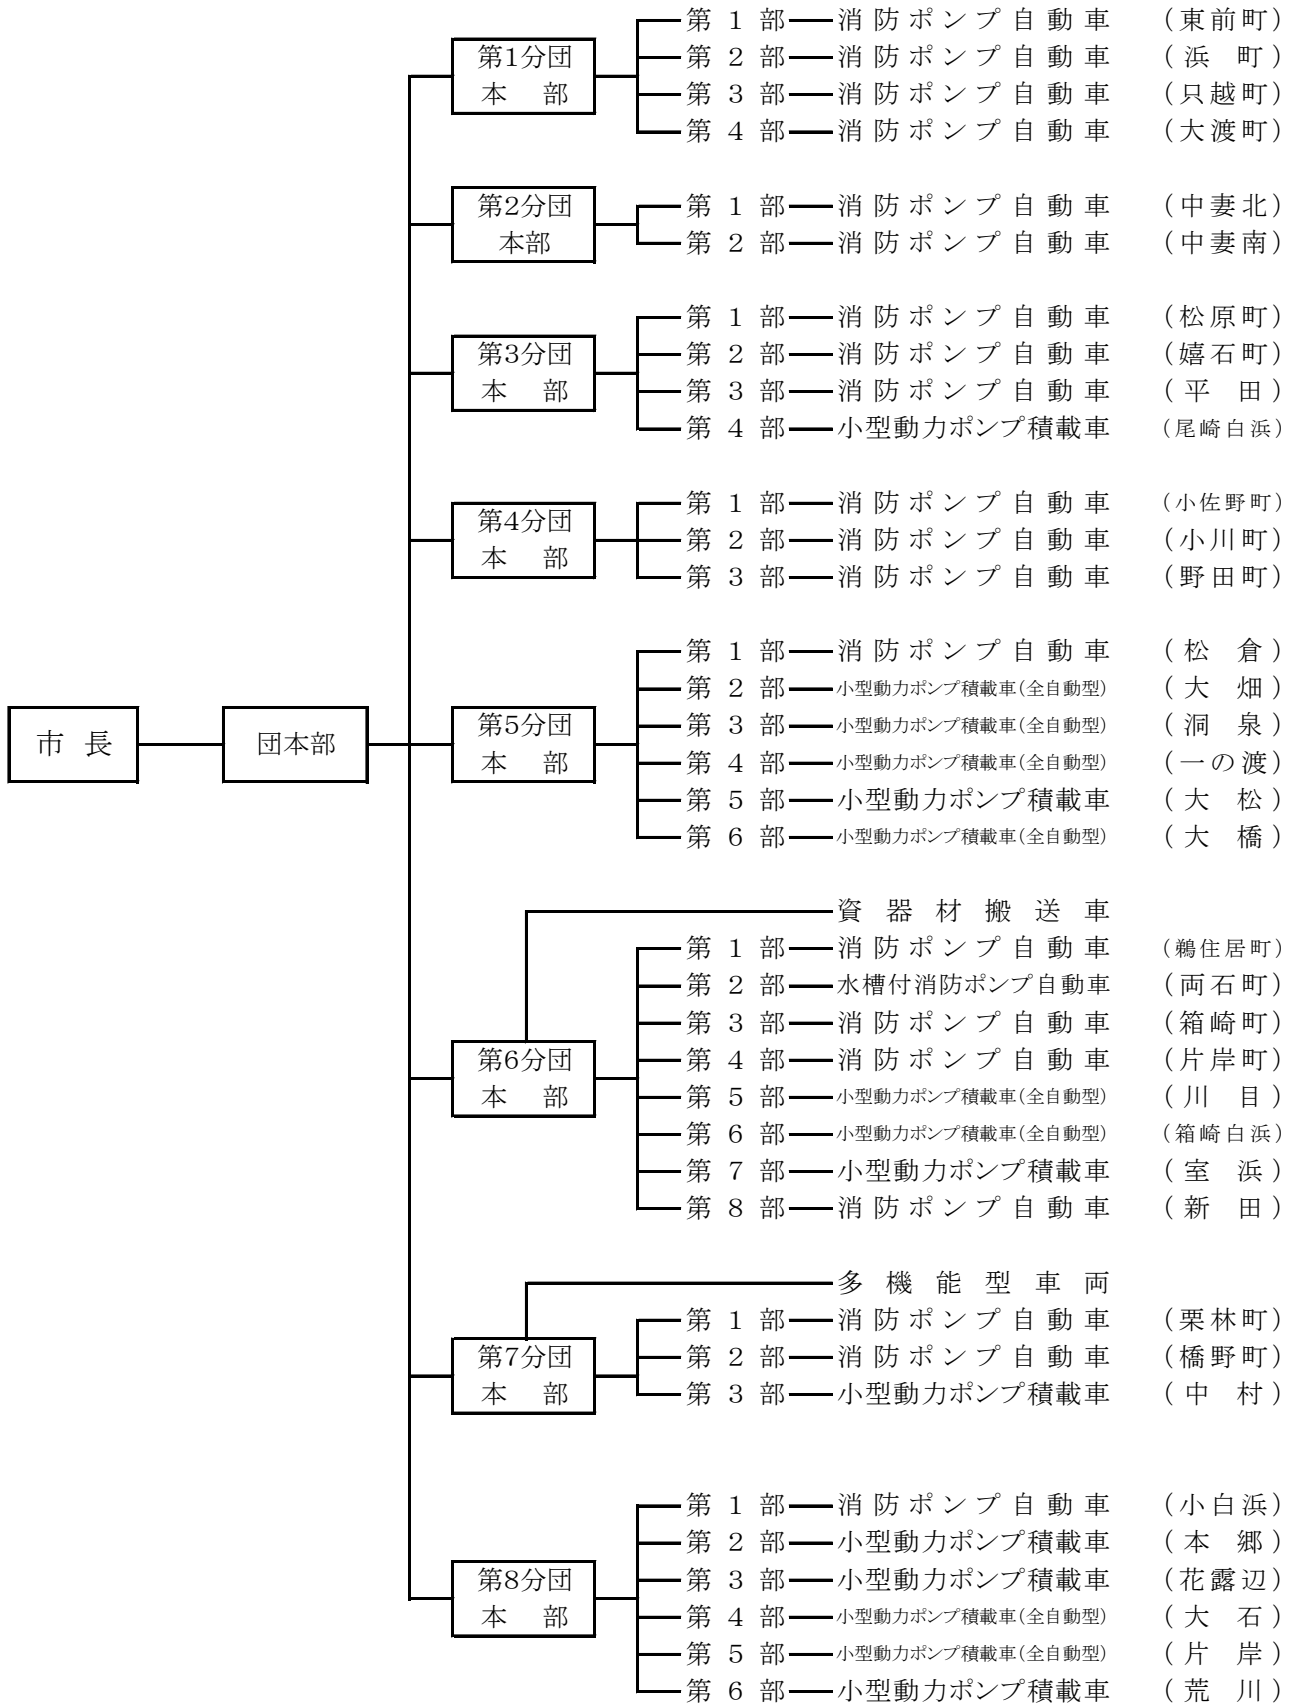

## 消防団の組織・機構図

消防団員の定数及び実員数

(令和5年4月1日現在)

階級 所 属		団 長	副団長	分団長	副分団長	部 長	部長代理	班 長	団 員	機能別 団員	計
団本部	定 員	1	3	3	1	1	1		40		50
	実員数	1	3	3	1	3 (2)	0	0	0	12 (3)	23 (5)
第1分団	定 員			1	1	5	5	8	41		61
	実員数			1	1	5	4	12	33	1	57
第2分団	定 員			1	1	3	3	4	25		37
	実員数			1	1	2	2	5	15 (1)	8	34 (1)
第3分団	定 員			1	1	5	5	8	41		61
	実員数			1	1	5	4	13 (1)	20	4	48 (1)
第4分団	定 員			1	1	4	4	6	33		49
	実員数			1	1	4	3	9	15 (1)	6	39 (1)
第5分団	定 員			1	1	7	7	12	57		85
	実員数			1	1	7	5	10	15 (2)	7	46 (2)
第6分団	定 員			1	1	9	9	16	74		110
	実員数			1	1	11	8	25	61	10	117
第7分団	定 員			1	1	5	5	8	42		62
	実員数			1	1	5	3	11	38 (4)	26	85 (4)
第8分団	定 員			1	1	7	7	12	57		85
	実員数			1	1	8	6	18	48	2	84
計	定 員	1	3	11	9	46	46	74	410	0	600
	実員数	1	3	11	9	50 (2)	35	103 (1)	245 (8)	76 (3)	533 (14)