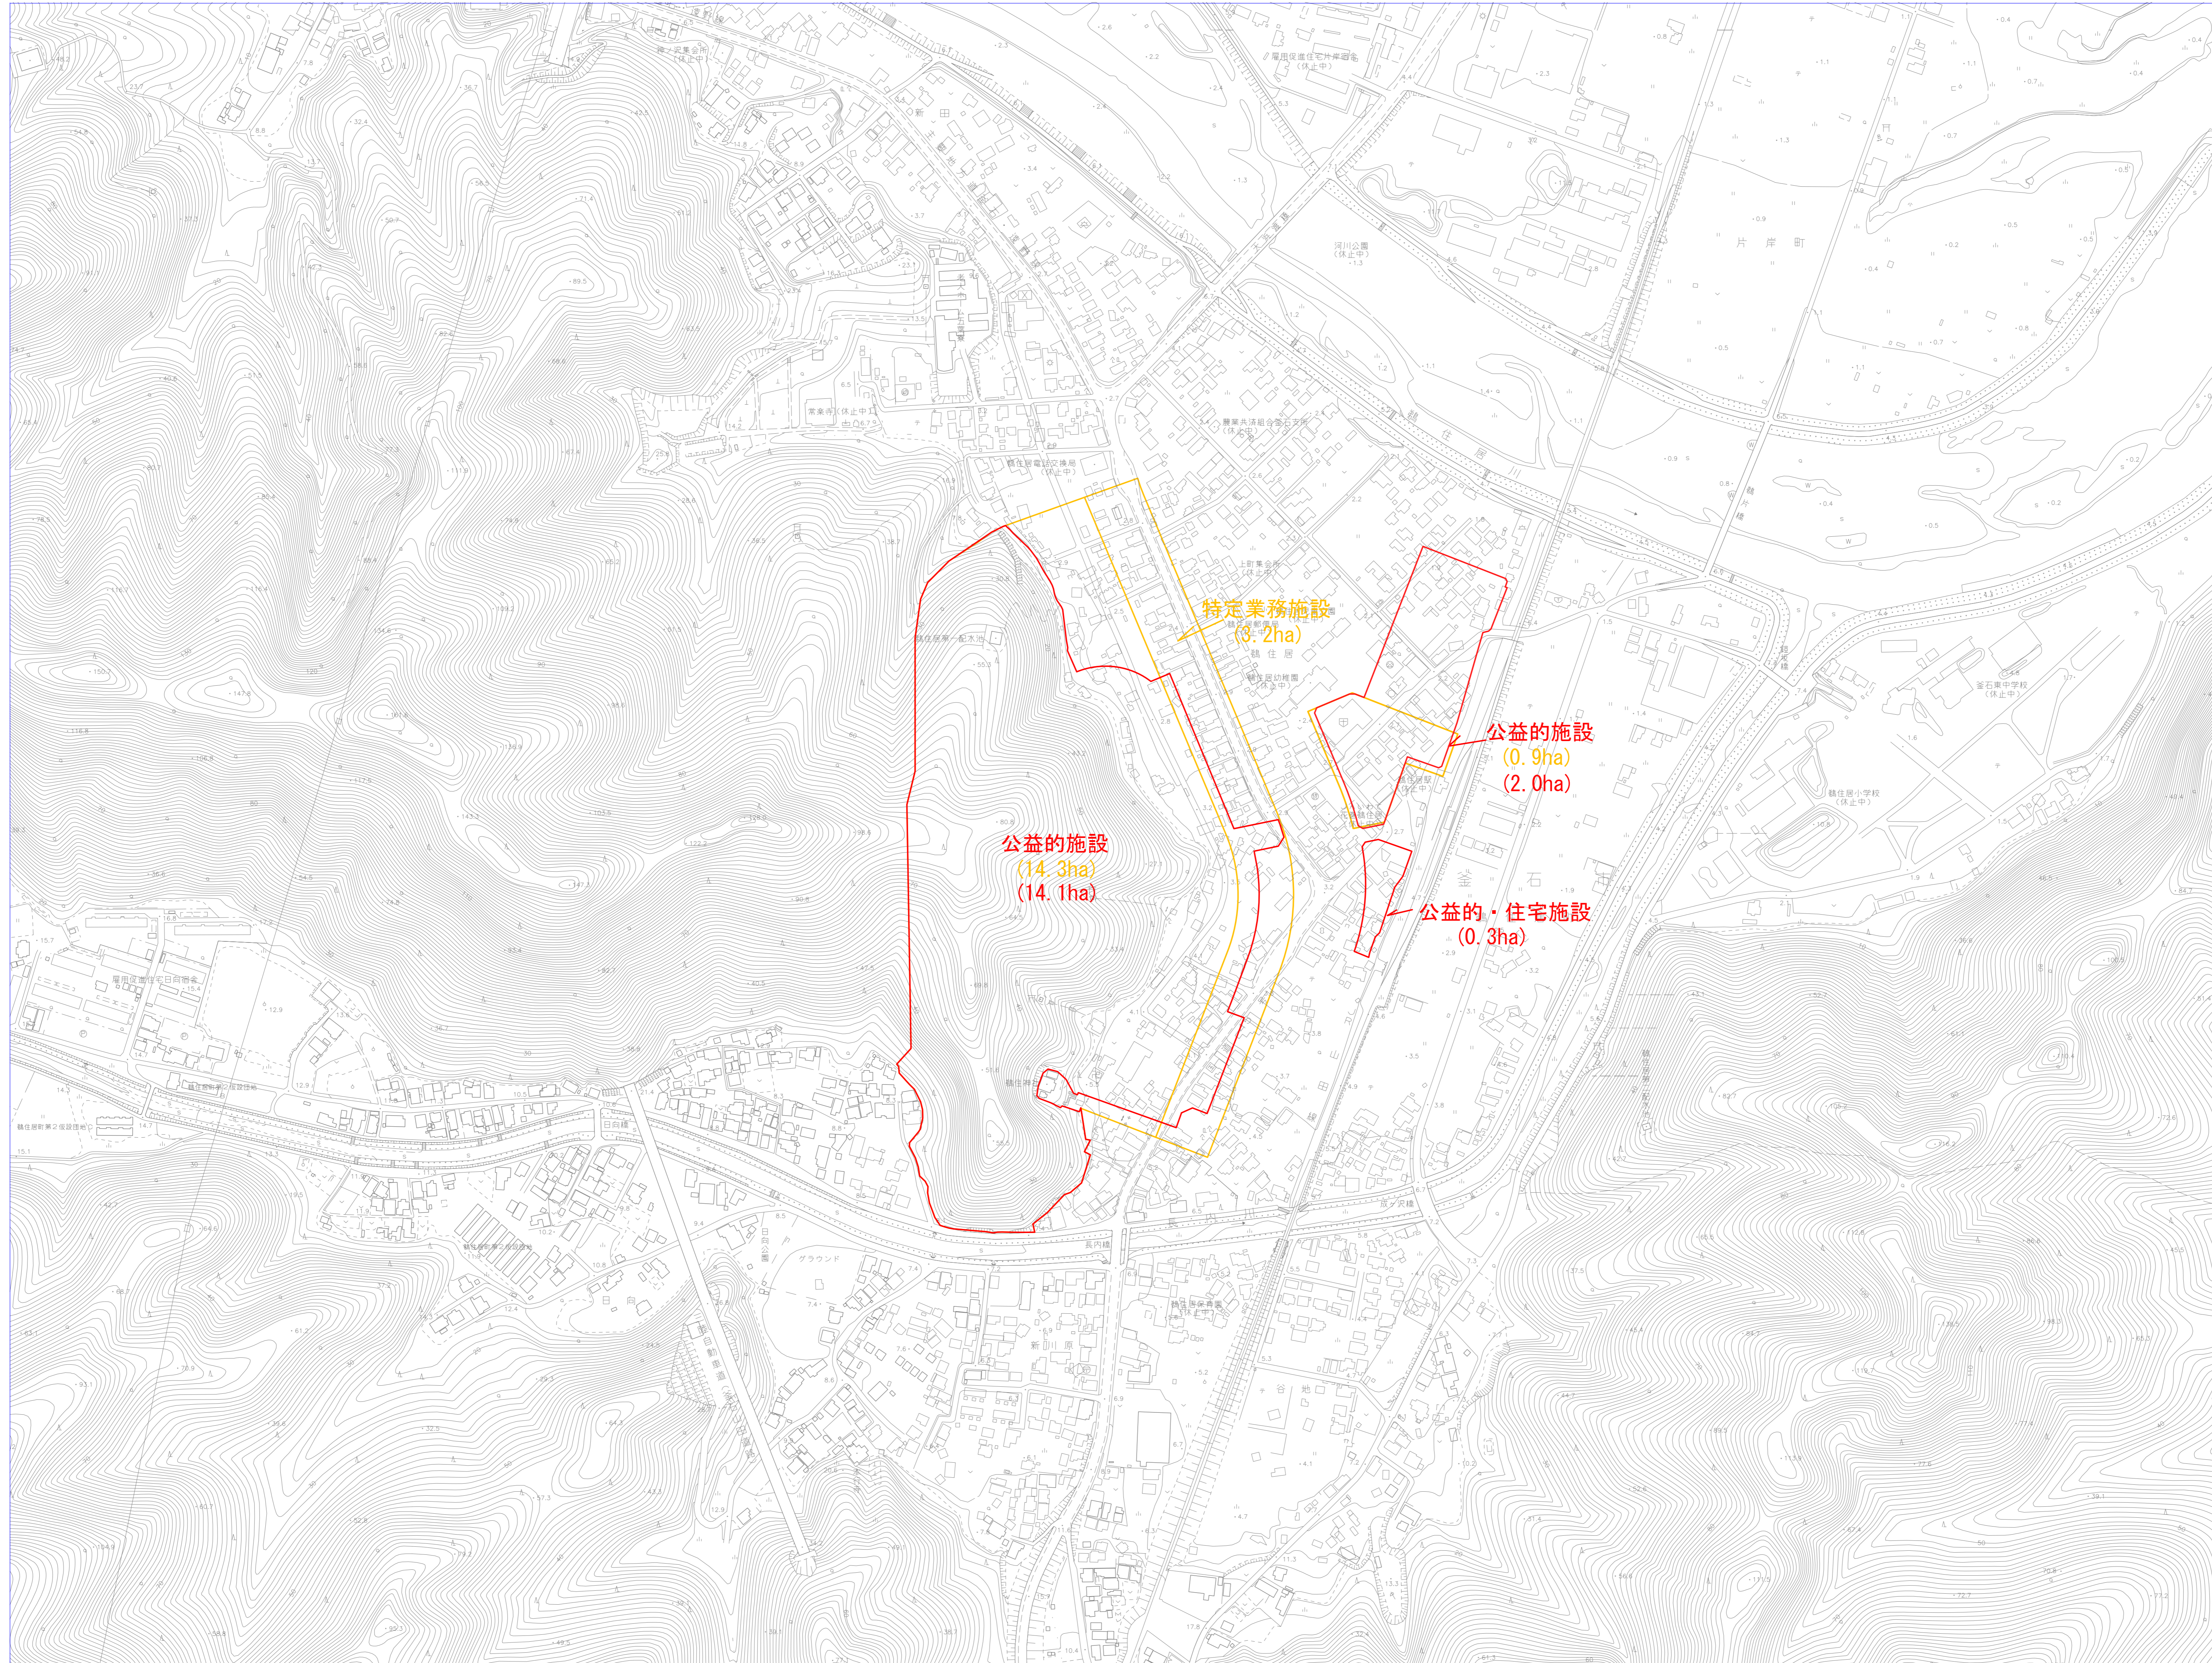

釜石都市計画 一団地の津波防災拠点市街地形成施設(鶴住居地区) 計画図

—	変更前	一団地の津波防災拠点 市街地形成施設 施行区域
—	変更後	