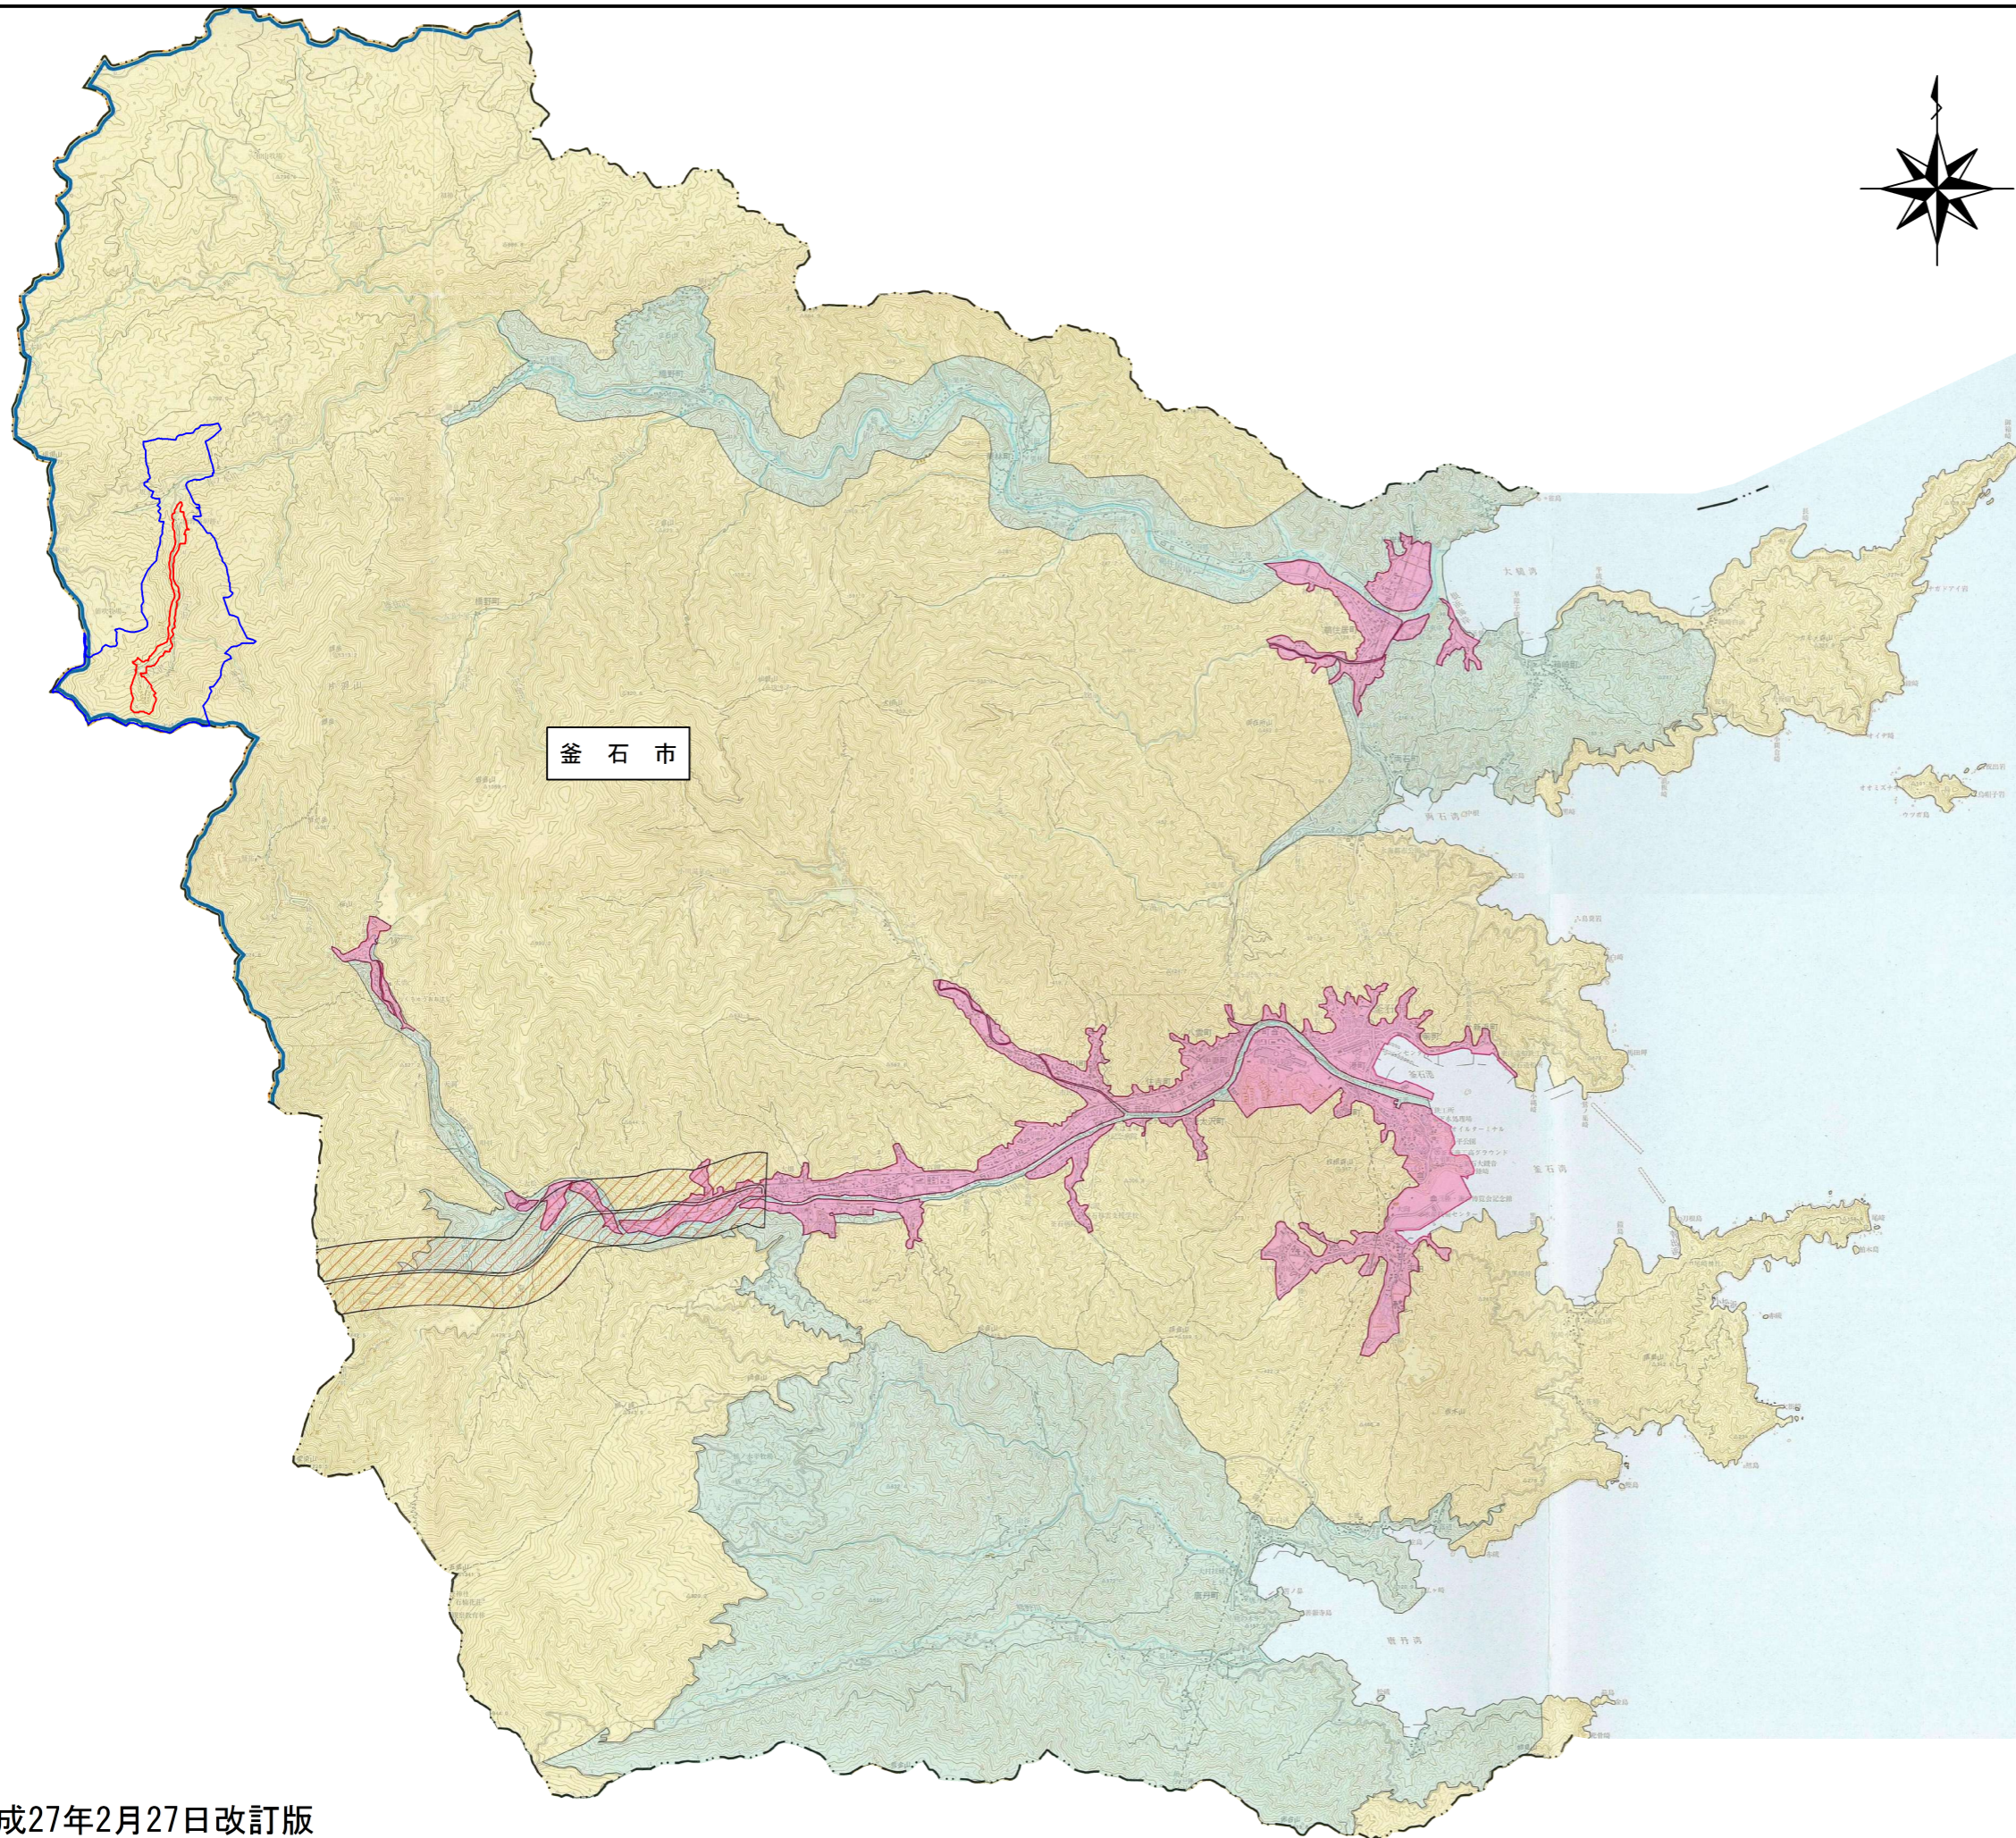

釜石市景観計画区域図

岩手県屋外広告物規制区域図

釜石市

凡 例	
景 観 計 画 区 域	
一 般 地 域	自然景観地区
	農山漁村景観地区
	市街地景観地区
特 定 地 域	橋野鉄鉱山歴史景観地区
	橋野鉄鉱山歴史景観調和地区

凡 例	
屋外広告物規制区域（岩手県条例）	
自然景観地区	特定景観地域
	歴史景観地区
	歴史景観調和地区
	農山漁村景観地区
	市街地景観地区
	高速自動車国道等〔沿道両側500m〕

凡 例	
	高速自動車国道等
---	計画線（道路）
↓	トンネル
	一般県道
	主要地方道
	一般国道
	鉄道（その他）
	鉄道（JR）
- -	市町村界