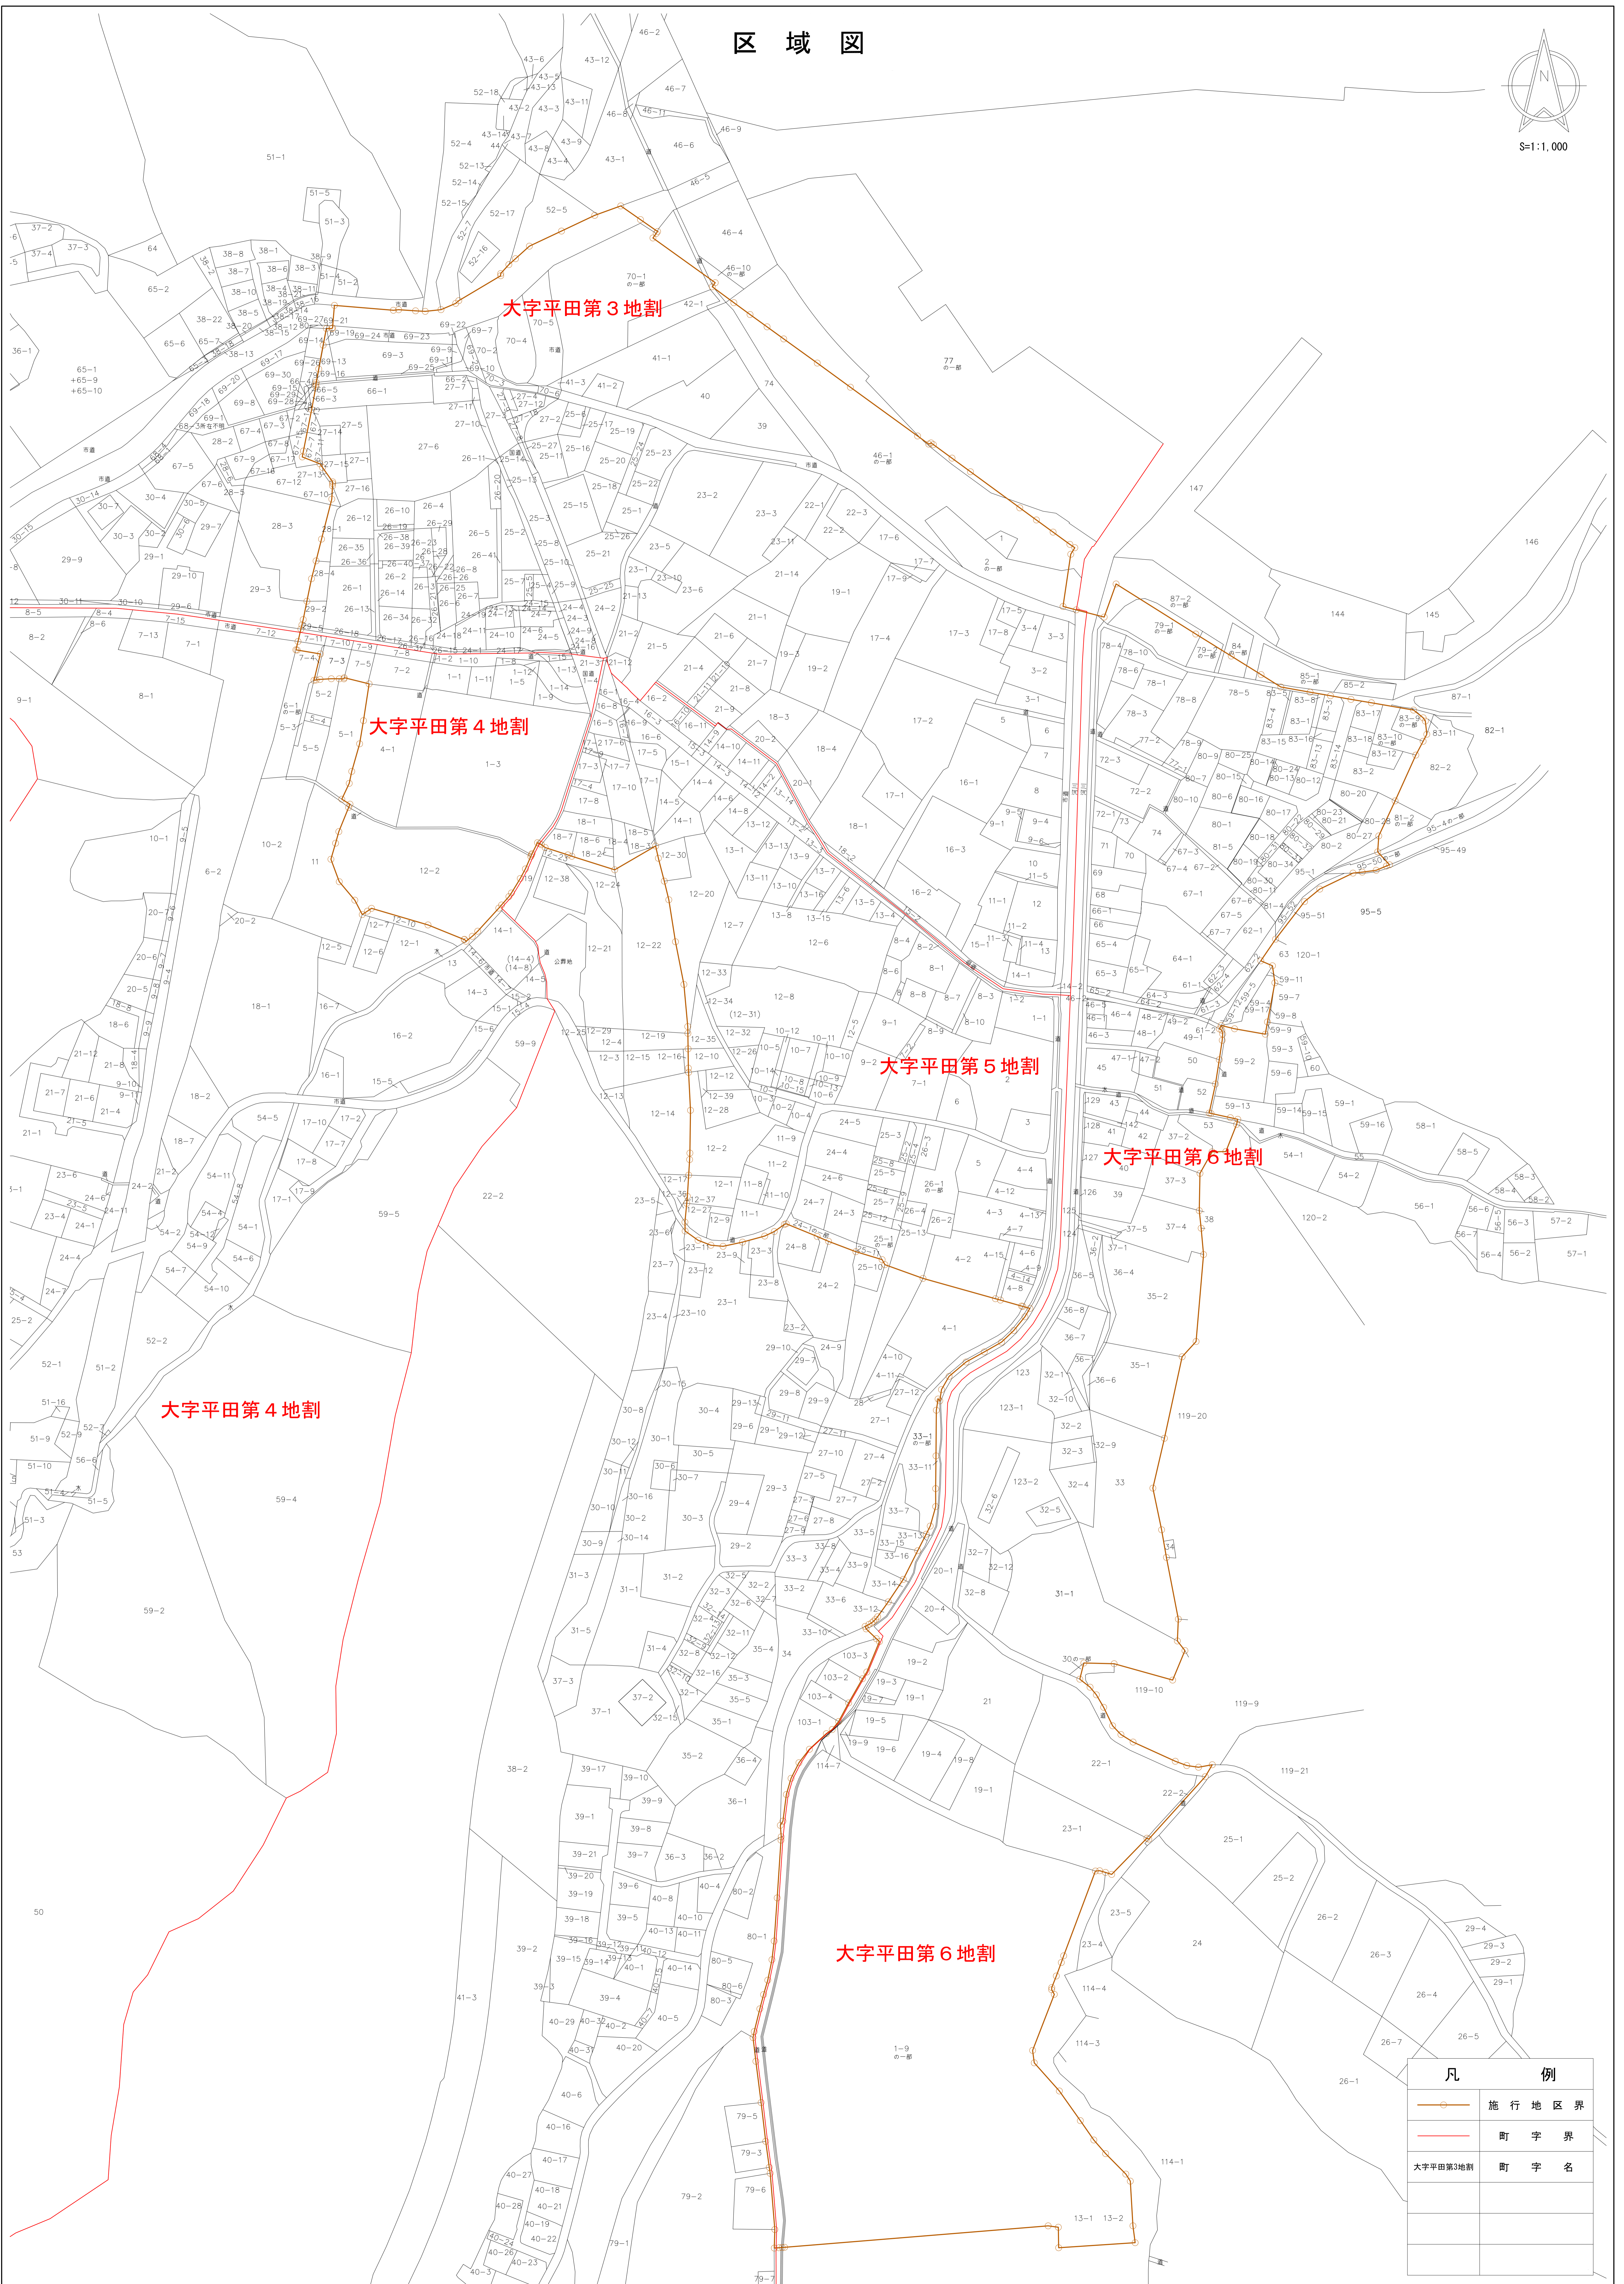

釜石都市計画平田地区被災市街地復興土地整理事業

区域図

大字平田第3地割

大字平田第4地割

大字平田第5地割

大字平田第6地割

大字平田第4地割

大字平田第6地割

| 凡 例 | |
|-----|--------------|
| | 施行地区界 |
| | 町字界 |
| | 大字平田第3地割 町字名 |
| | |
| | |
| | |