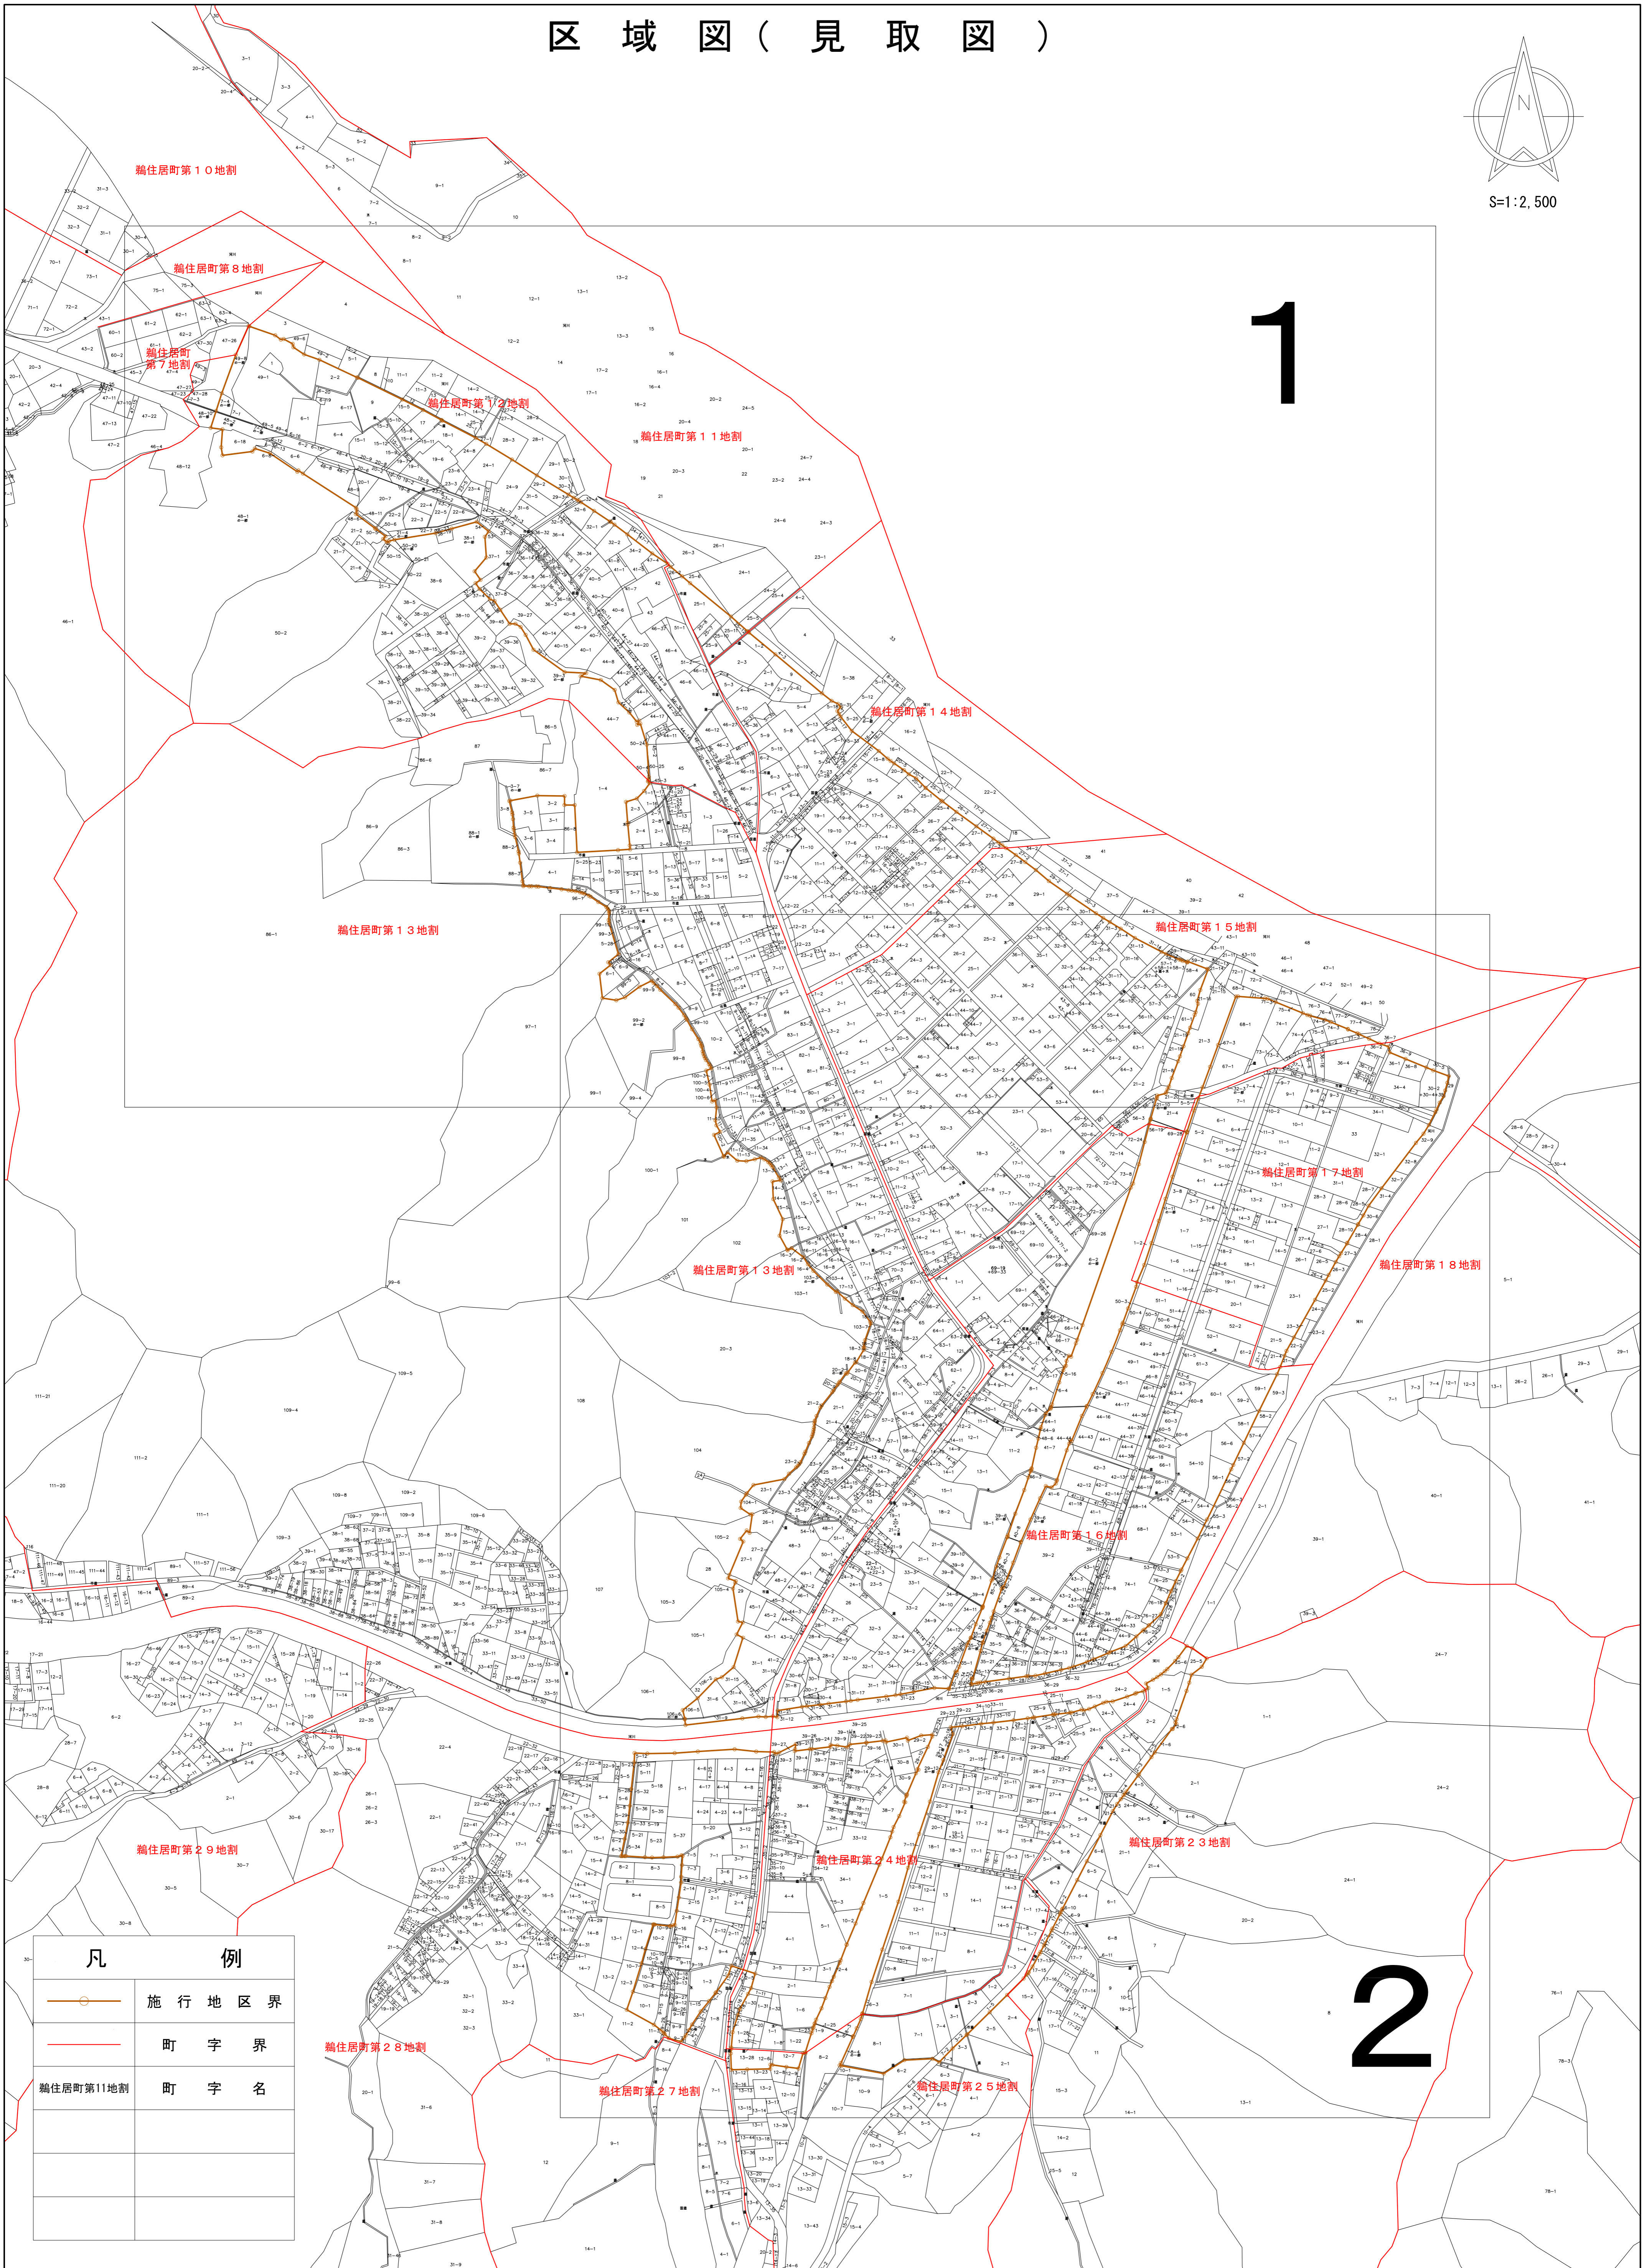

釜石都市計画鵜住居地区被災市街地復興土地地区画整理事業

区域図（見取図）

S=1:2,500

1

2

凡 例	
	施行地区界
	町字界
	町字名
鵜住居町第11地割	

釜石都市計画鵜住居地区被災市街地復興土地区画整理事業

区域図 (NO. 1)

凡 例	
	旅行地区界
	町字界
	町字名

釜石都市計画鶴住居地区被災市街地復興土地地区画整理事業

区域図(NO. 2)

凡 例	
	施行地区界
	町字界
	町字名