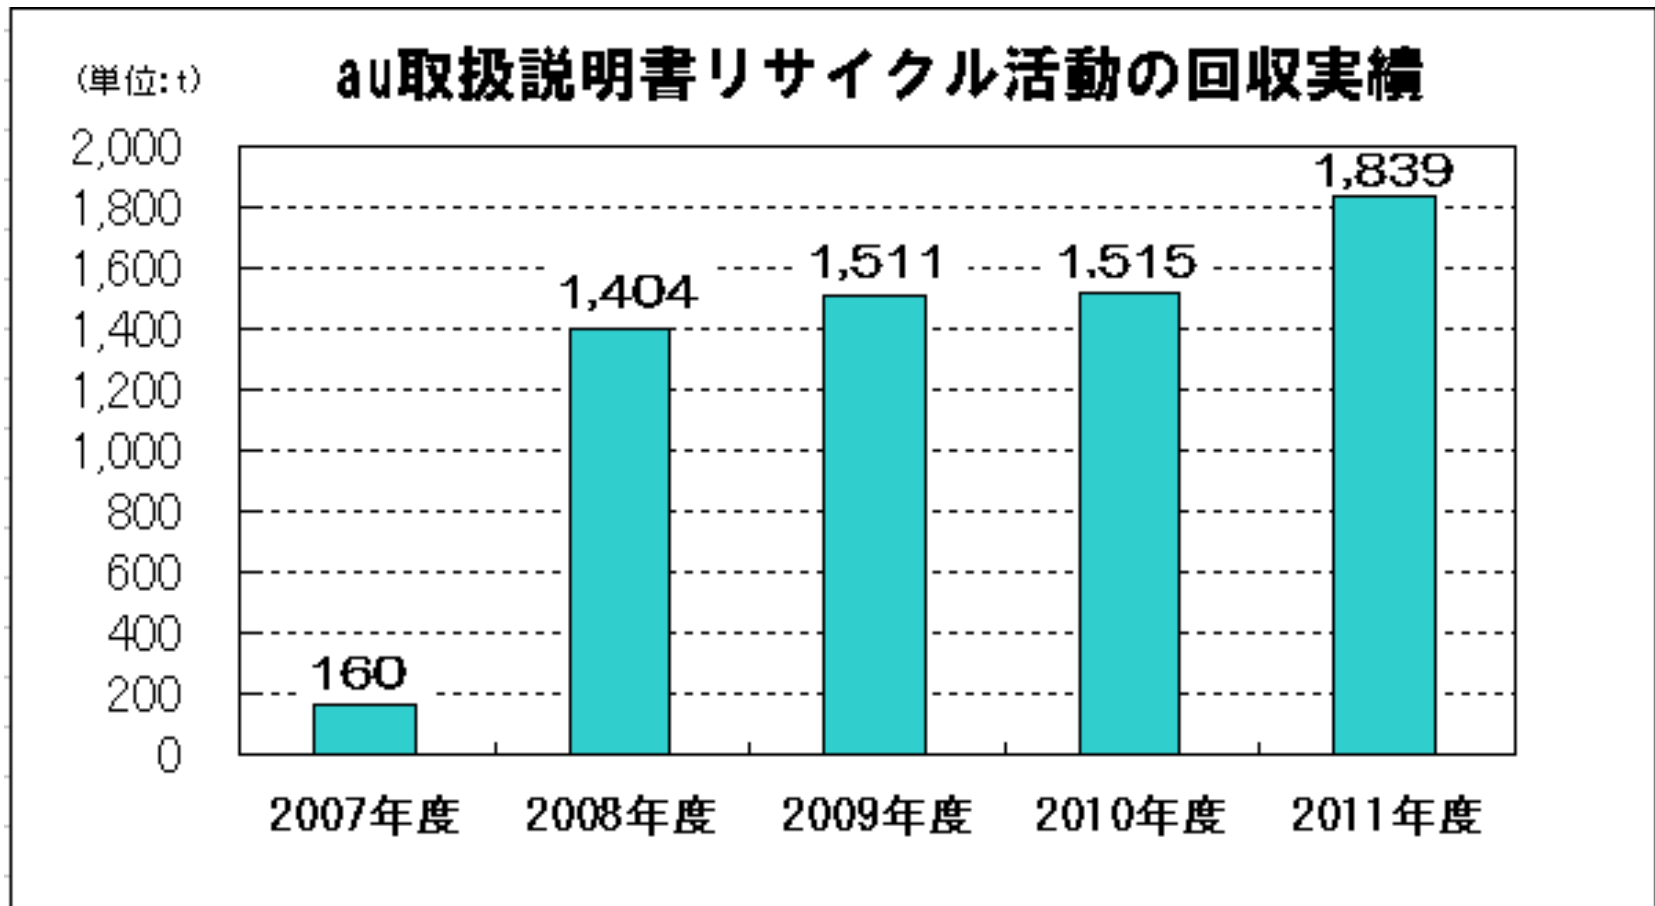

※2007年度は11月から関西地区のみで実施したトライアル時の実績を含む。
※2008年2月から全国回収をスタート。

取扱説明書リサイクル活動による森林保全活動地域

※赤枠は東北地域での活動内容

取説リサイクル活動

各自治体の施策内容や地域の意向と調和を取りながら、活動を進めています。

【寄付メイン型】

東京 **マイ・ツリー**

▲「KDDIリサイクル活動の森」を
掲示する看板