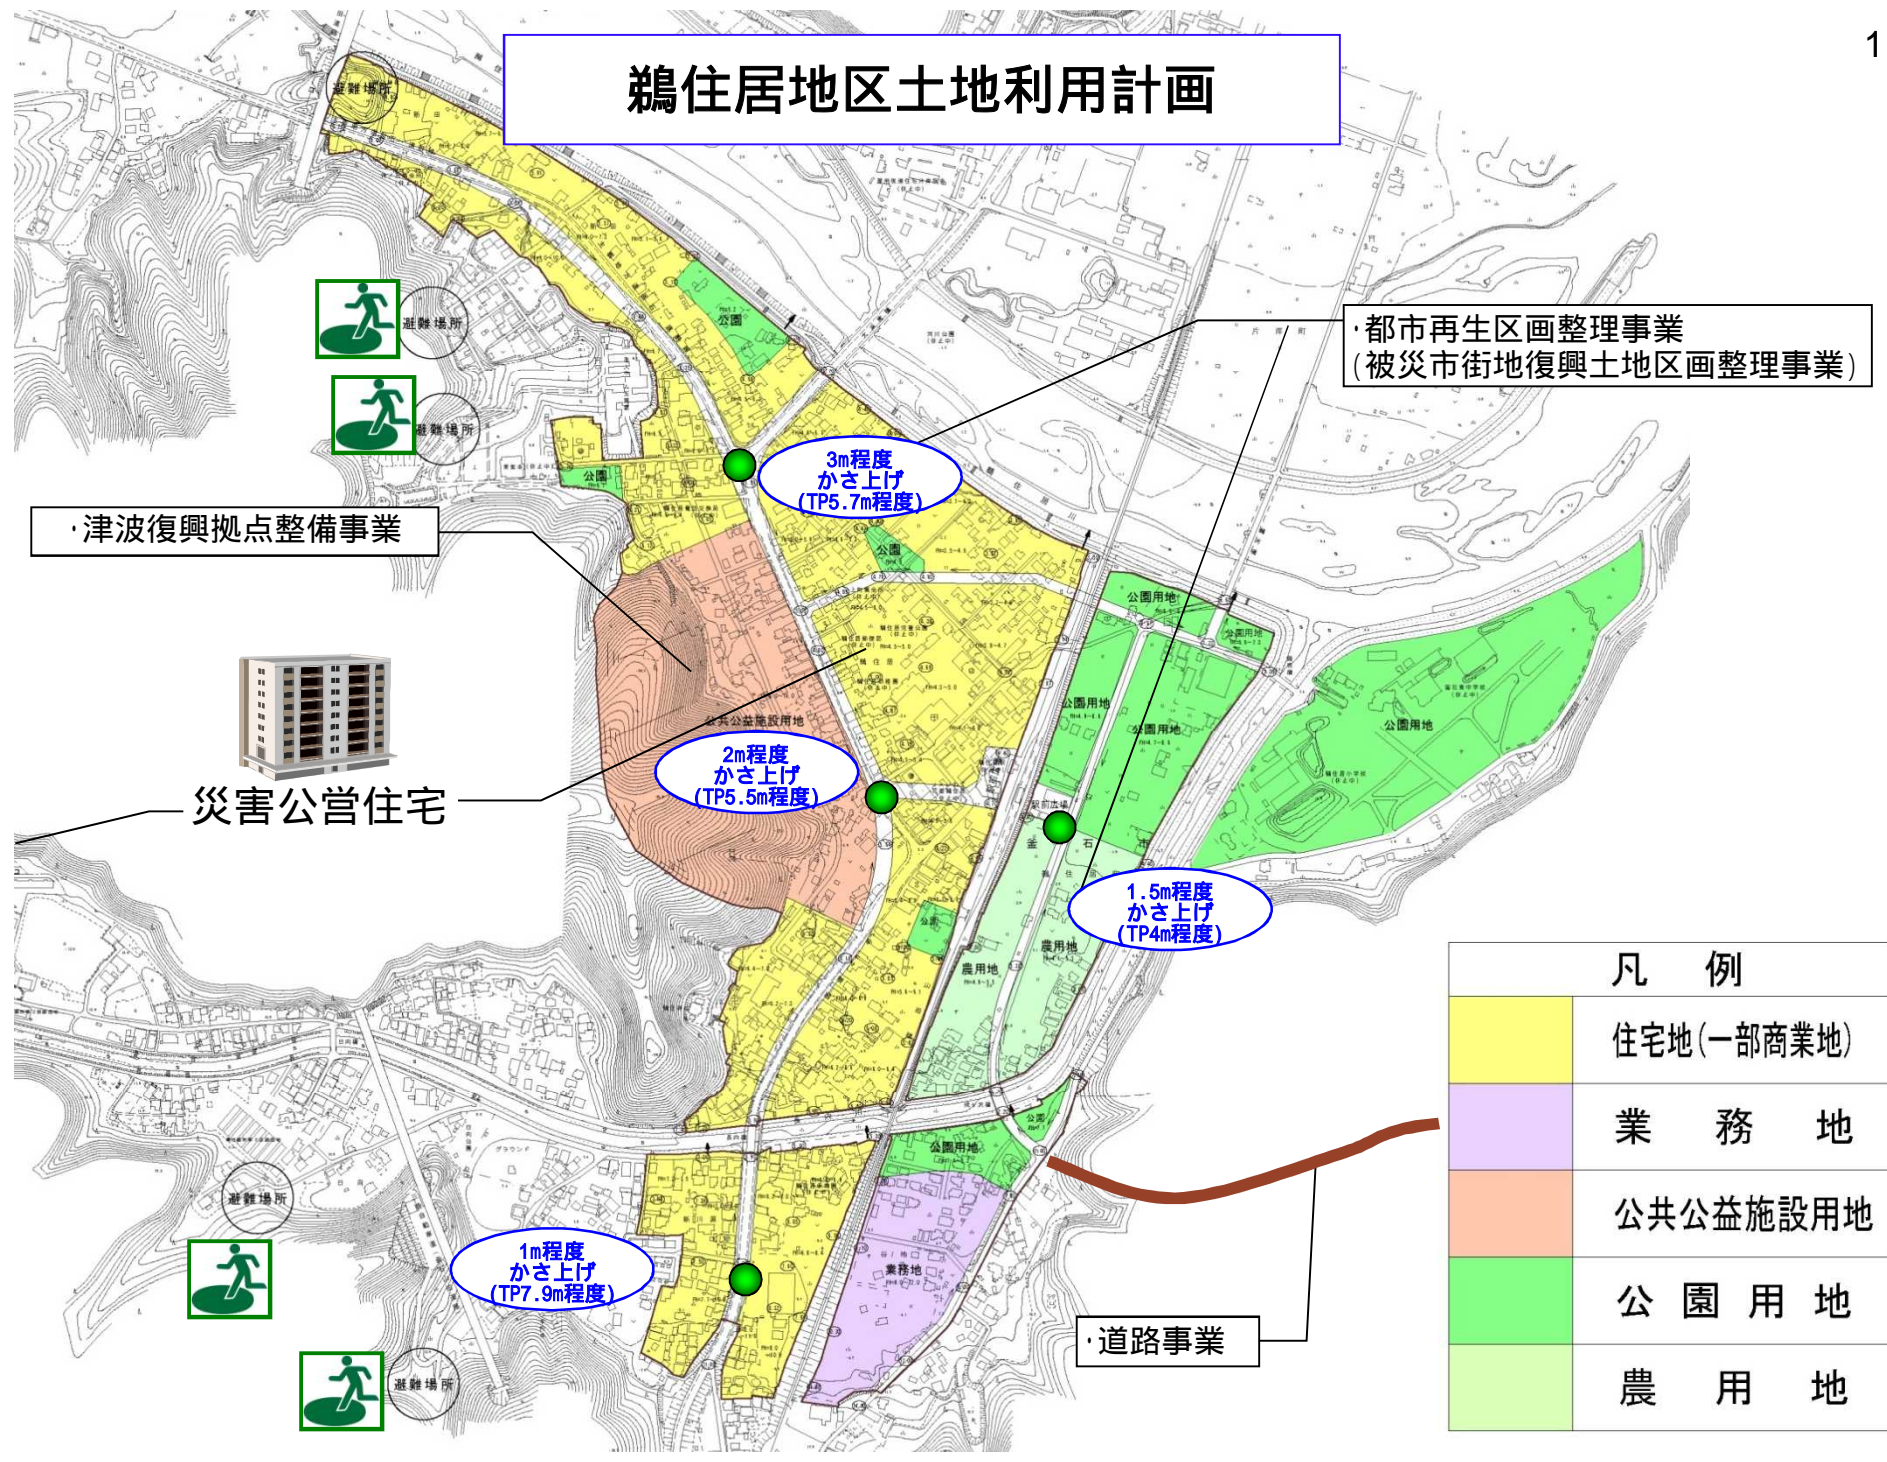

鵜住居地区土地利用計画

凡 例	
	住宅地(一部商業地)
	業 務 地
	公共公益施設用地
	公 園 用 地
	農 用 地