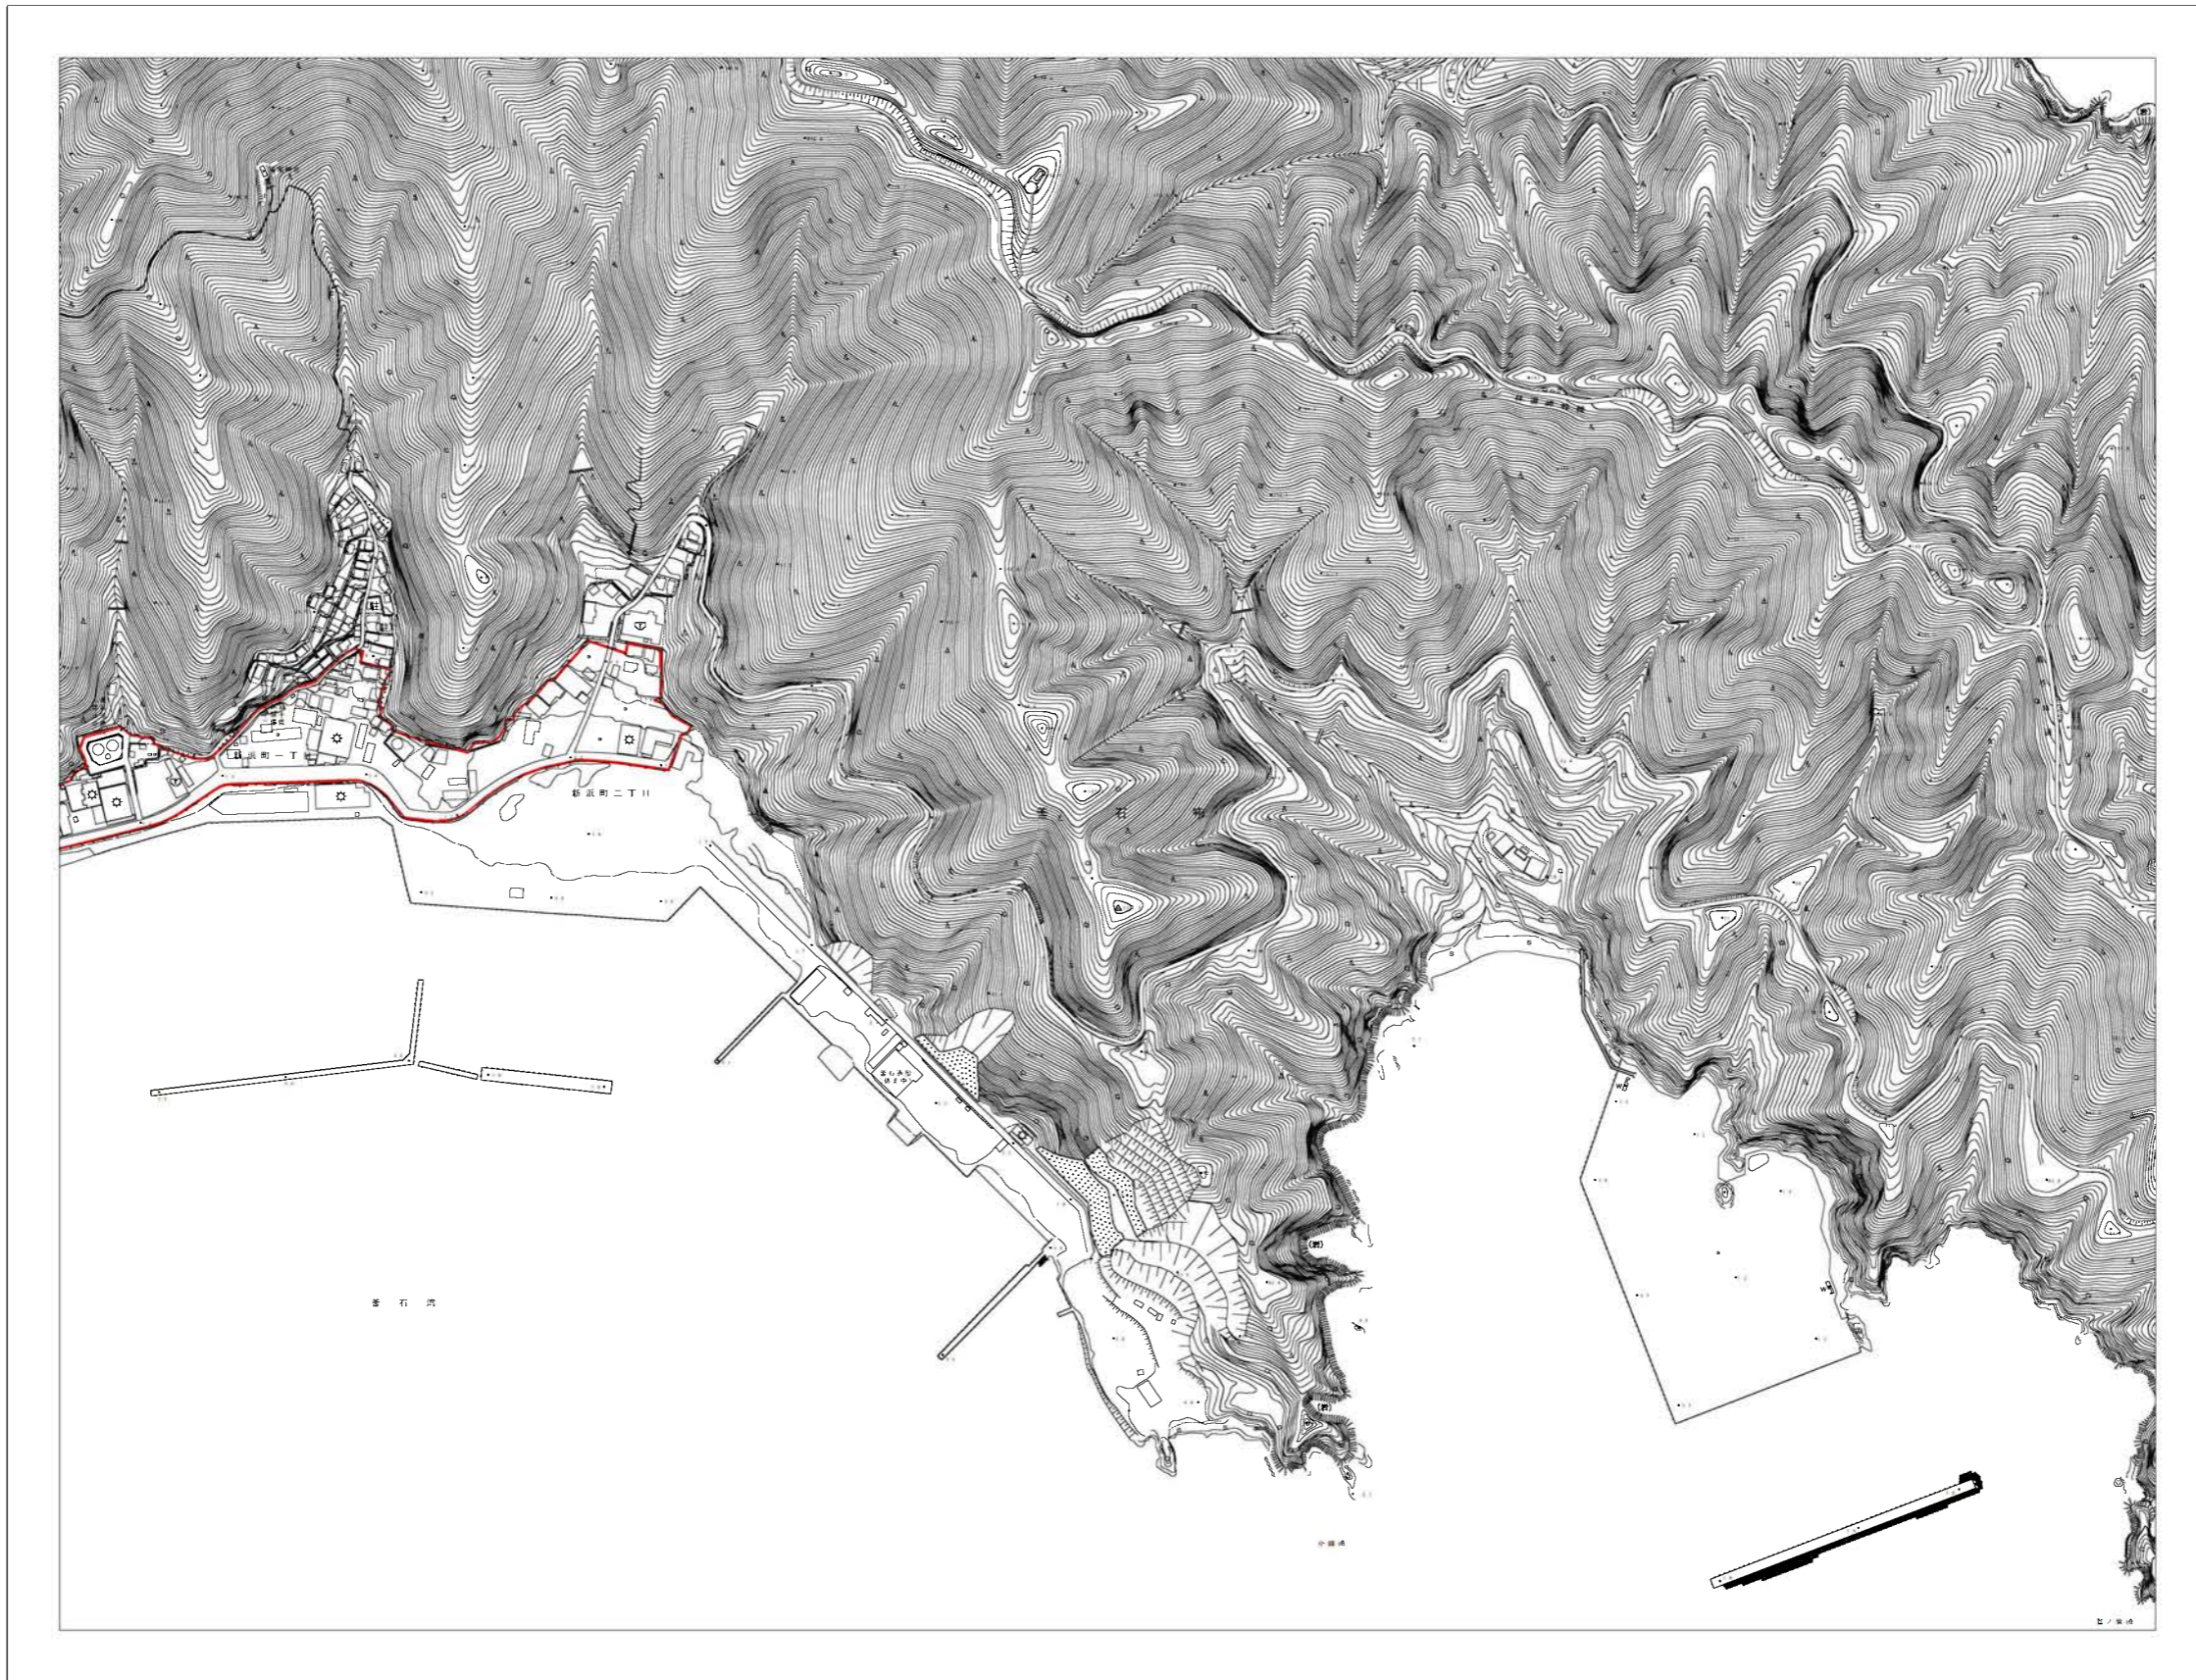

釜石都市計画  
釜石東部地区被災市街地復興推進地域 計画図

NO. 1	NO. 2
NO. 3	

被災市街地  
復興推進地域

0 100 200 300 400 500

NO. 2